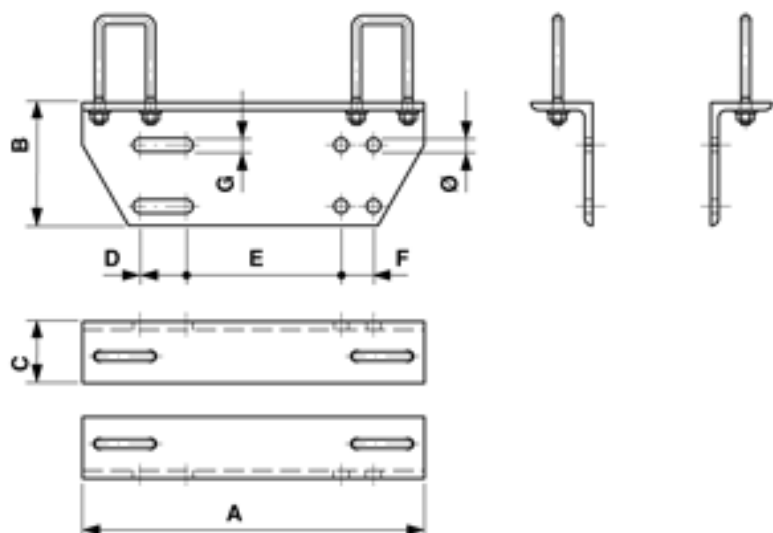

Auflager zu Schaltpostentraverse (links und rechts) für Trennschalter Duplex und Hörner

Artikelnummer D2525-01

Abmessungen

B: 160 mm

C: 80 mm

Ø: 18 mm

A: 445 mm

G: 18 mm

D: 75 mm

E: 202 mm

F: 33 mm

Material und Gewicht

Material: St fverz

Bemerkungen

- Für Maste HEB 180-260
- Befestigungsbügel Ø= 16 mm Artikel-Nr. E0888-... (4 Stk.) (separat bestellen)