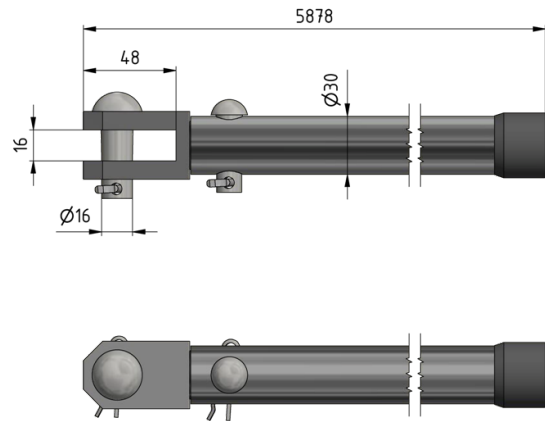

Antriebsstange gerade komplett, L= 6000 mm, für Trennschalter Duplex, Hörner und Alpha

Artikelnummer D2530-01

Abmessungen

$\varnothing 2$: mm

$\varnothing 1$: 30 mm

L: 6000 mm

Material und Gewicht

Material: Alu