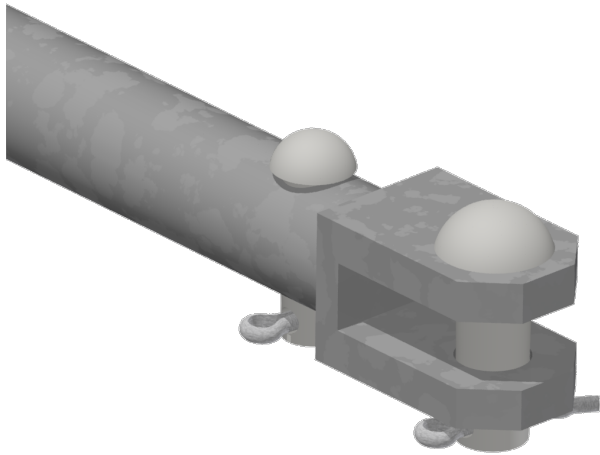

# Antriebsstange gerade komplett, L= 6000 mm, für Trennschalter Duplex, Hörner und Alpha

Artikelnummer D2530-01

## Abmessungen

$\varnothing 2$ : mm

$\varnothing 1$ : 30 mm

L: 6000 mm

## Material und Gewicht

Material: Alu