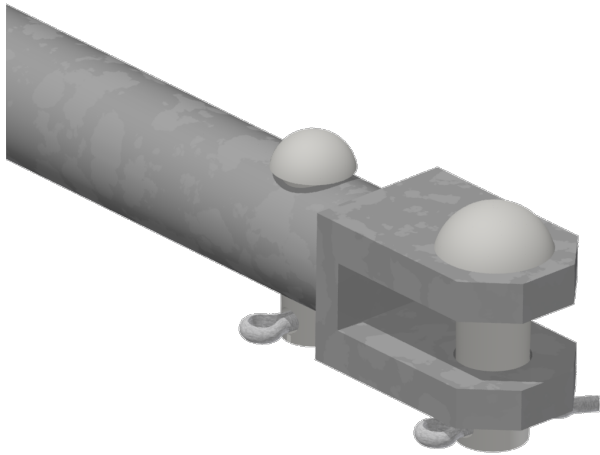

Antriebsstange gerade komplett, L= 6000 mm, für Trennschalter Duplex, Hörner und Alpha

Artikelnummer D2530-01

Abmessungen

$\varnothing 2$: mm

$\varnothing 1$: 30 mm

L: 6000 mm

Material und Gewicht

Material: Alu