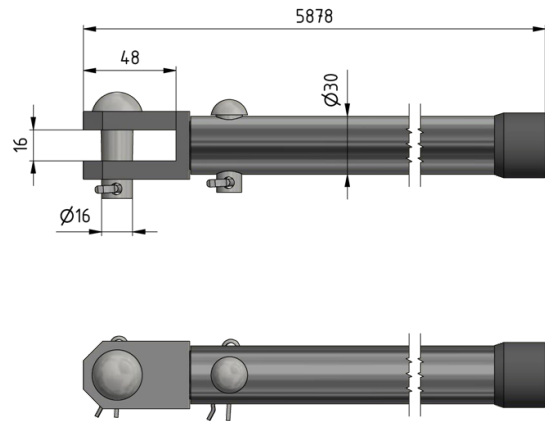

# Antriebsstange gerade komplett, L= 6000 mm, für Trennschalter Duplex, Hörner und Alpha

Artikelnummer D2530-01

## Abmessungen

$\varnothing 2$ : mm

$\varnothing 1$ : 30 mm

L: 6000 mm

## Material und Gewicht

Material: Alu