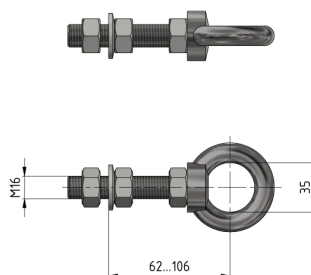

# Gestängeführung komplett an Schaltpostentraverse

Artikelnummer D2532-02

## Material und Gewicht

Material: St Inox

## Bemerkungen

- Das Befestigungsmaterial an Schaltpostentraversen wird mitgeliefert