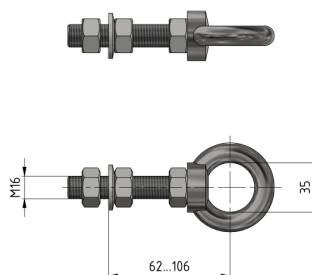

Gestängeführung komplett an Schaltpostentraverse

Artikelnummer D2532-02

Material und Gewicht

Material: St Inox

Bemerkungen

- Das Befestigungsmaterial an Schaltpostentraversen wird mitgeliefert