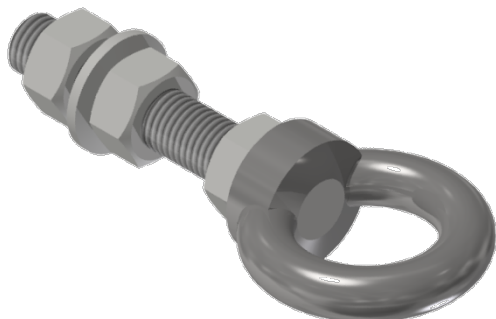

# Gestängeführung komplett an Schaltpostentraverse

Artikelnummer D2532-02

## Material und Gewicht

Material: St Inox

## Bemerkungen

- Das Befestigungsmaterial an Schaltpostentraversen wird mitgeliefert