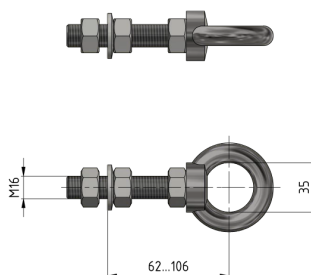

Gestängeführung komplett an Schaltpostentraverse

Artikelnummer D2532-02

Material und Gewicht

Material: St Inox

Bemerkungen

- Das Befestigungsmaterial an Schaltpostentraversen wird mitgeliefert