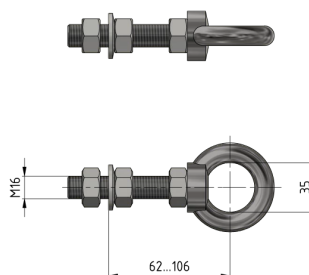

Gestängeführung komplett an Schaltpostentraverse

Artikelnummer D2532-02

Material und Gewicht

Material: St Inox

Bemerkungen

- Das Befestigungsmaterial an Schaltpostentraversen wird mitgeliefert