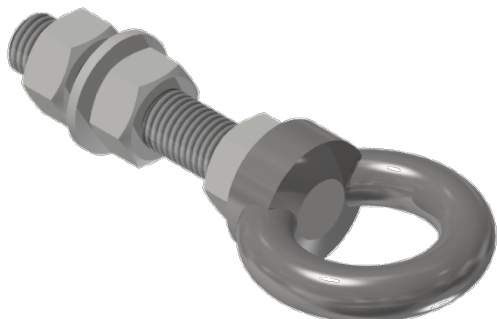

Gestängeführung komplett an Schaltpostentraverse

Artikelnummer D2532-02

Material und Gewicht

Material: St Inox

Bemerkungen

- Das Befestigungsmaterial an Schaltpostentraversen wird mitgeliefert