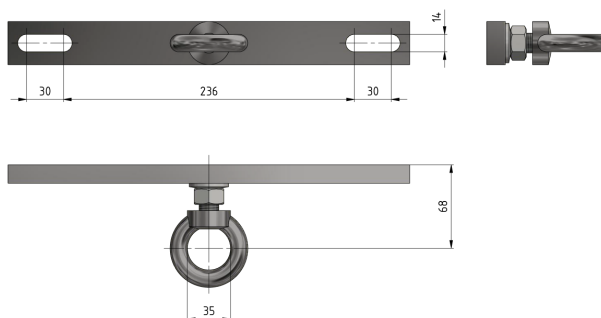

# Gestängeführung komplett an Maste HEB 240-260

Artikelnummer D2532-03

## Material und Gewicht

Material: St fverz/St Inox

## Bemerkungen

- Befestigungsmaterial an Maste HEB:  
Befestigungsbügel Ø= 12 mm  
Artikel-Nr. E0582-... (1 Stk.)  
(separat bestellen)