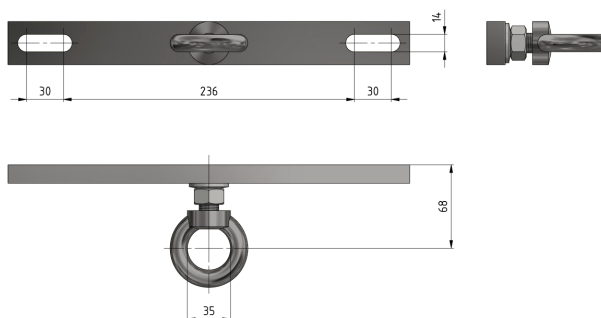

Gestängeführung komplett an Maste HEB 240-260

Artikelnummer D2532-03

Material und Gewicht

Material: St fverz/St Inox

Bemerkungen

- Befestigungsmaterial an Maste HEB:
Befestigungsbügel Ø= 12 mm
Artikel-Nr. E0582-... (1 Stk.)
(separat bestellen)