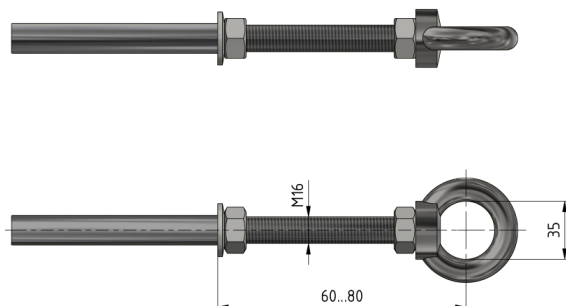

# Gestängeführung komplett an Wand

Artikelnummer D2532-04

## Material und Gewicht

Material: St Inox

## Bemerkungen

- Das Befestigungsmaterial an Wand wird mitgeliefert