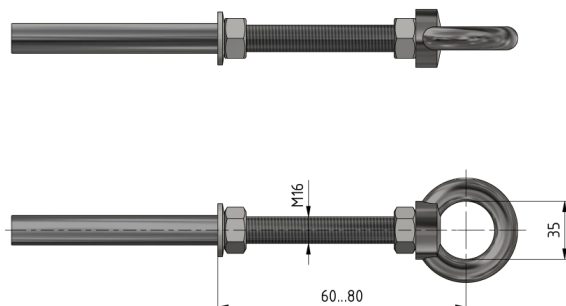

Gestängeführung komplett an Wand

Artikelnummer D2532-04

Material und Gewicht

Material: St Inox

Bemerkungen

- Das Befestigungsmaterial an Wand wird mitgeliefert