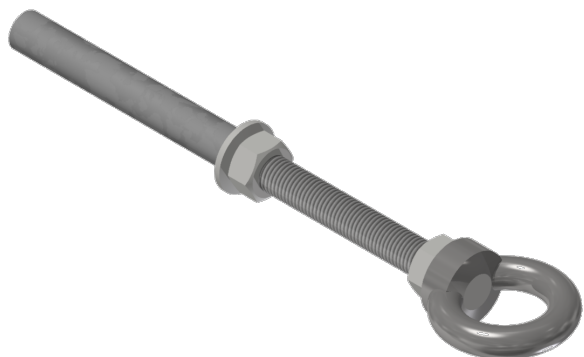

Gestängeführung komplett an Wand

Artikelnummer D2532-04

Material und Gewicht

Material: St Inox

Bemerkungen

- Das Befestigungsmaterial an Wand wird mitgeliefert