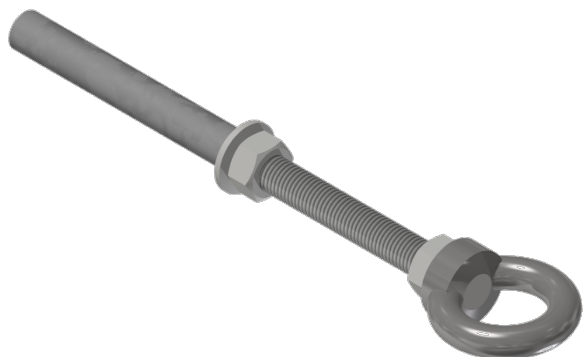

# Gestängeführung komplett an Wand

Artikelnummer D2532-04

## Material und Gewicht

Material: St Inox

## Bemerkungen

- Das Befestigungsmaterial an Wand wird mitgeliefert