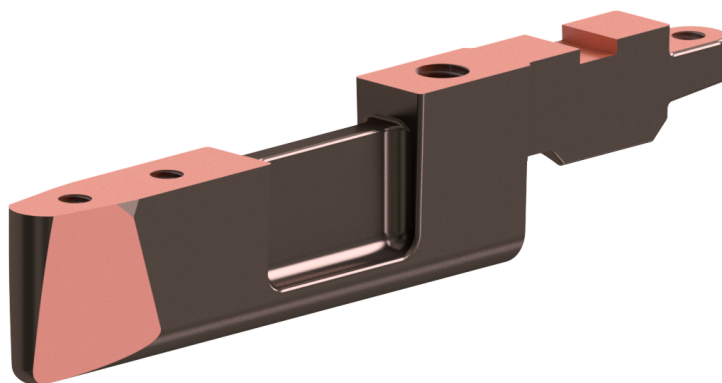

# Anschlussstück Ausfahrt

Artikelnummer D2600-01

Kummler+Matter AG  
Rietstrasse 14  
8108 Dällikon

Tel. +41 44 247 47 47  
info@kummlermatter.ch  
kummlermatter.ch