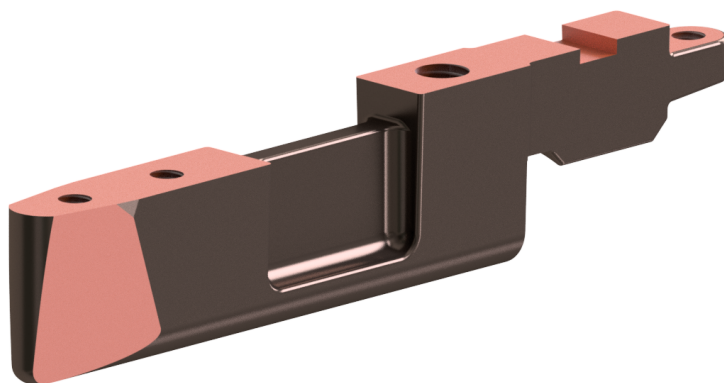

# Anschlussstück Ausfahrt

Artikelnummer D2600-01

Kummler+Matter AG  
Rietstrasse 14  
8108 Dällikon

Tel. +41 44 247 47 47  
info@kummlermatter.ch  
kummlermatter.ch