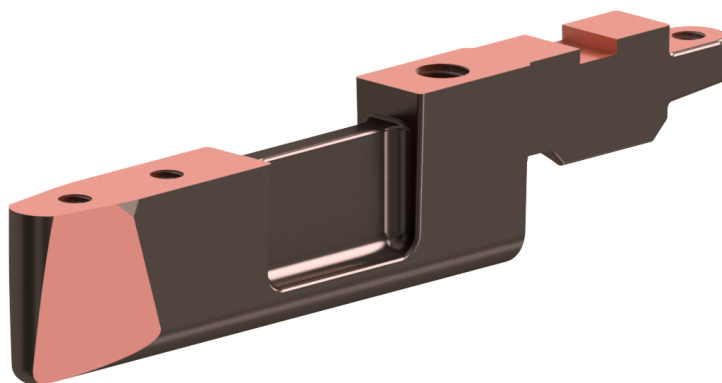

Anschlussstück Ausfahrt

Artikelnummer D2600-01

Kummler+Matter AG
Rietstrasse 14
8108 Dällikon

Tel. +41 44 247 47 47
info@kummlermatter.ch
kummlermatter.ch