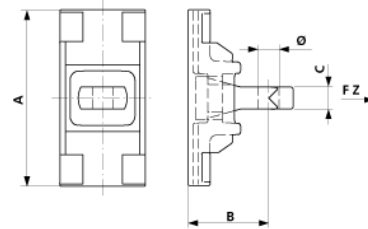

Mastbride an Rundmast, mit Lappen horizontal

Artikelnummer D2624-01

Abmessungen

C: 18 mm
Ø: 17 mm
A: 144 mm
B: 66.0 mm

Material und Gewicht

Gewicht: 0.600 kg
Material: Alu/St Inox

Lasten

Bruchlast: 20 kN

Bemerkungen

- An Rundmaste Ø = 114-500 mm