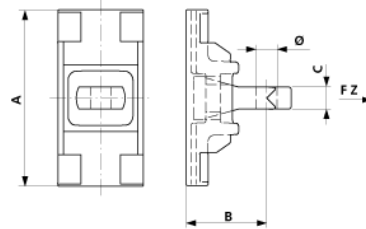

Mastbride an Rundmast, mit Lappen horizontal

Artikelnummer D2624-01

Abmessungen

C: 18 mm
Ø: 17 mm
A: 144 mm
B: 66.0 mm

Material und Gewicht

Gewicht: 0.600 kg
Material: Alu/St Inox

Lasten

Bruchlast: 20 kN

Bemerkungen

- An Rundmaste Ø = 114-500 mm