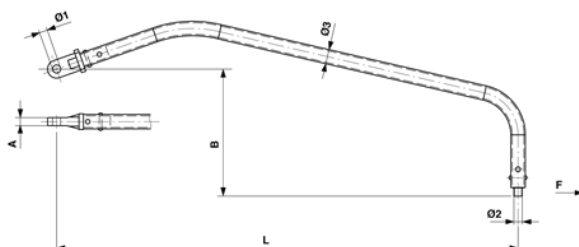

Übergriff-Spurhalter fest G1" 1-fach gebogen mit Öse und Gleitlager, L = 1100 mm, mit Gewinde M16, St Inox

Artikelnummer D2648-01

Abmessungen

Ø1: 16 mm
Ø2: M16
A: 18 mm
L: 1100 mm
Ø3: 33.7 mm
B: 314 mm

Material und Gewicht

Material: St Inox

Lasten

Bruchlast F: 2.5 kN

Bemerkungen

- Minimale Bestellmenge auf Anfrage