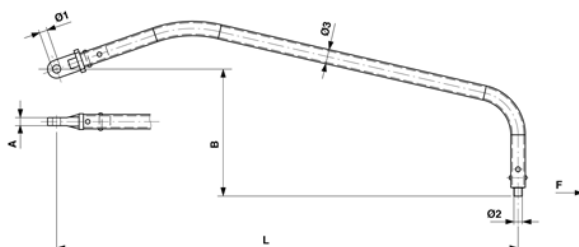

# Übergriff-Spurhalter fest G1" 1-fach gebogen mit Öse und Gleitlager, L = 1100 mm, mit Gewinde M16, St Inox

Artikelnummer D2648-01

## Abmessungen

Ø1: 16 mm  
Ø2: M16  
A: 18 mm  
L: 1100 mm  
Ø3: 33.7 mm  
B: 314 mm