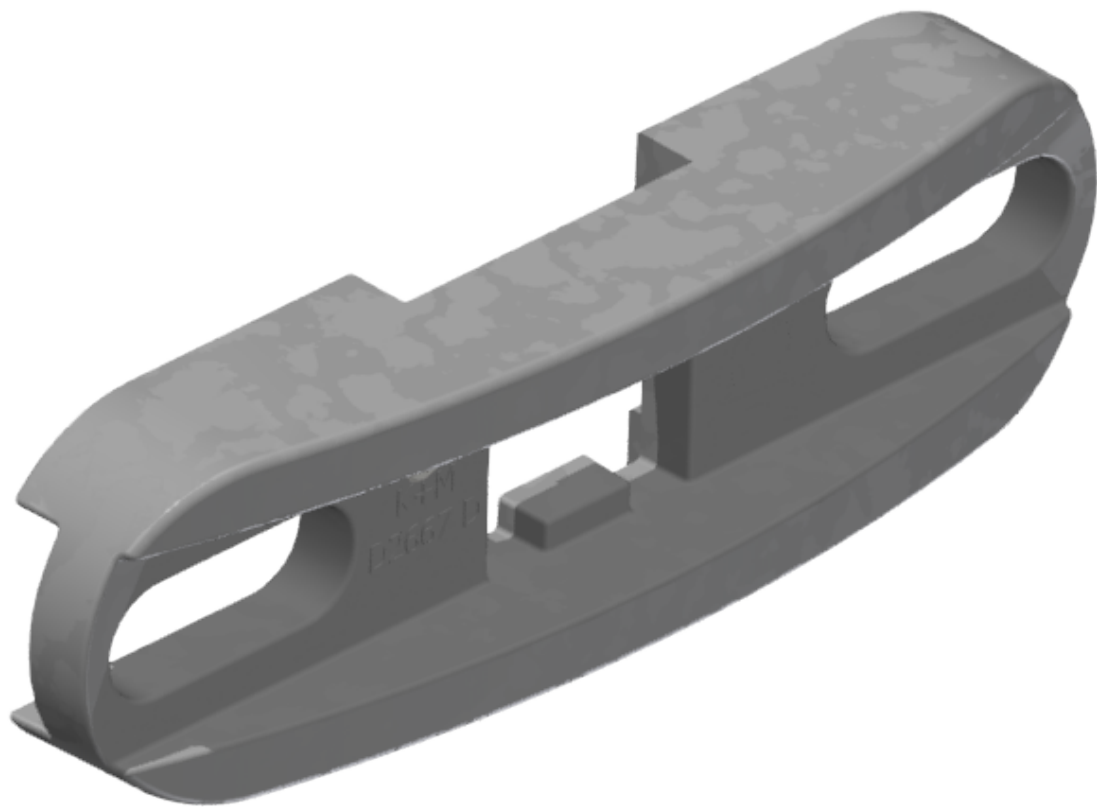

Traverse 100-160 mit Bol M8 Drehgelenk komplett Univers

Artikelnummer D2668-01

Kummler+Matter AG
Rietstrasse 14
8108 Dällikon

Tel. +41 44 247 47 47
info@kummlermatter.ch
kummlermatter.ch

A COLAS RAIL COMPANY