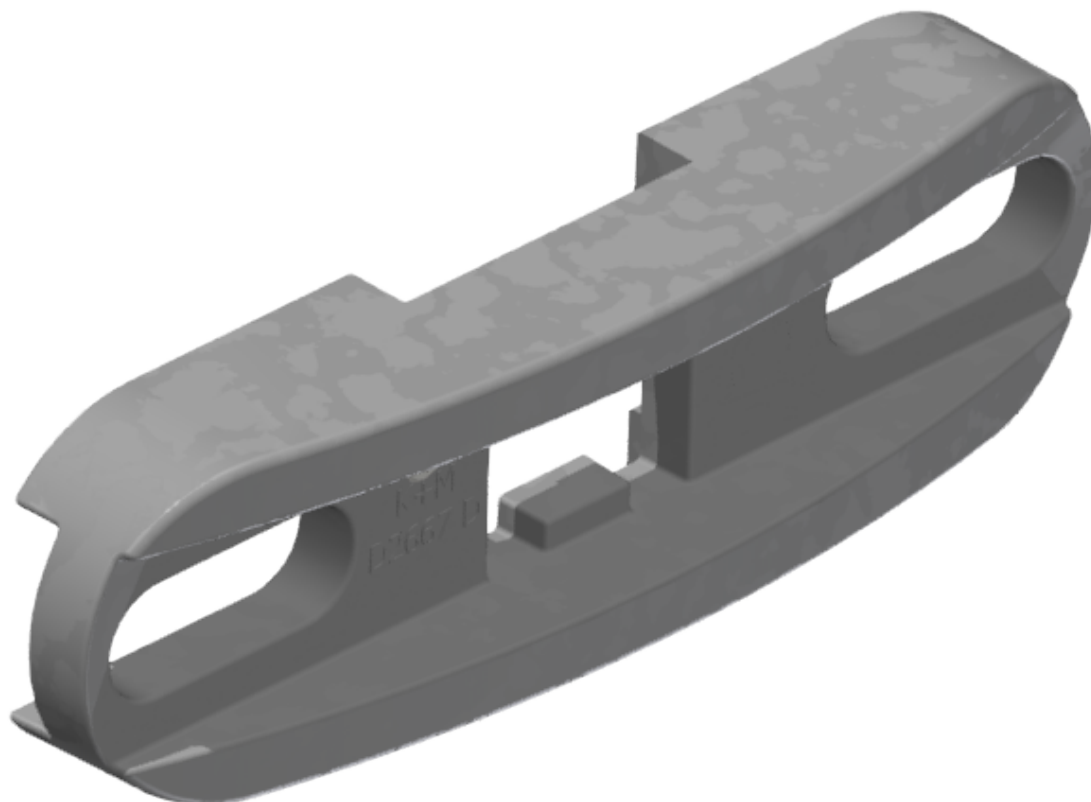

Traverse 100-160 mit Bol M8 Drehgelenk komplett Univers

Artikelnummer D2668-01

Kummler+Matter AG
Rietstrasse 14
8108 Dällikon

Tel. +41 44 247 47 47
info@kummlermatter.ch
kummlermatter.ch

A COLAS RAIL COMPANY