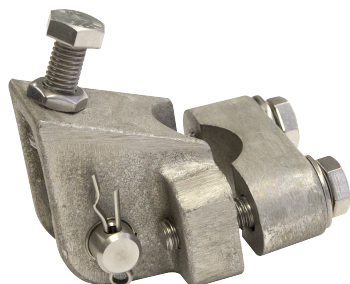

# Befestigungsanschluss einfach mit Anhubbegrenzer, komplett, an Rohr $\varnothing = 38$ mm, für 1 Spurhalter

Artikelnummer D2705-01

## Abmessungen

$\varnothing 2$ : 38 mm

A: 20 mm

$\varnothing 1$ : 16 mm

B: 48 mm

## Material und Gewicht

Gewicht: 0.675 kg

Material: Alu/St Inox