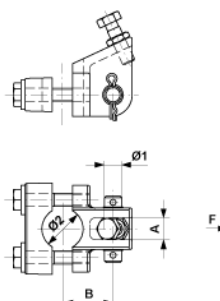

# Befestigungsanschluss einfach mit Anhubbegrenzer, komplett, an Rohr $\varnothing = 38$ mm, für 1 Spurhalter

Artikelnummer D2705-01

## Abmessungen

$\varnothing 2$ : 38 mm

A: 20 mm

$\varnothing 1$ : 16 mm

B: 48 mm

## Material und Gewicht

Gewicht: 0.675 kg

Material: Alu/St Inox