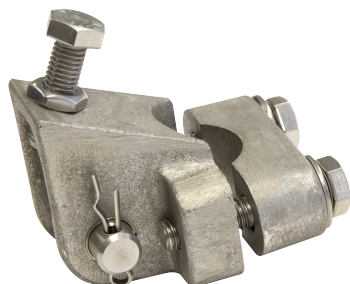

Befestigungsanschluss einfach mit Anhubbegrenzer, komplett, an Rohr $\varnothing = 38$ mm, für 1 Spurhalter

Artikelnummer D2705-01

Abmessungen

$\varnothing 2$: 38 mm

A: 20 mm

$\varnothing 1$: 16 mm

B: 48 mm

Material und Gewicht

Gewicht: 0.675 kg

Material: Alu/St Inox

Lasten

Bruchlast F: 30 kN