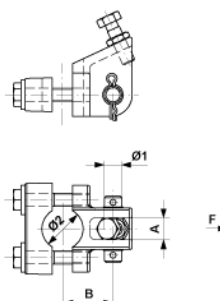

Befestigungsanschluss einfach mit Anhubbegrenzer, komplett, an Rohr $\varnothing = 38$ mm, für 1 Spurhalter

Artikelnummer D2705-01

Abmessungen

$\varnothing 2$: 38 mm

A: 20 mm

$\varnothing 1$: 16 mm

B: 48 mm

Material und Gewicht

Gewicht: 0.675 kg

Material: Alu/St Inox

Lasten

Bruchlast F: 30 kN