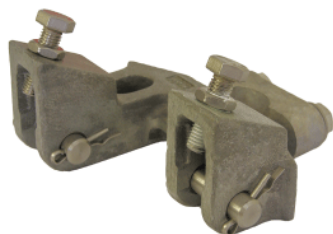

Befestigungsanschluss doppelt mit Anhubbegrenzer, komplett, an Rohr $\varnothing = 38$ mm, für 2 Spurhalter

Artikelnummer D2708-01

Abmessungen

A: 100 mm
C: 98.5 mm
E: 40 mm
B: 20 mm
 $\varnothing 2$: 38 mm
 $\varnothing 1$: 16 mm

Material und Gewicht

Material: Alu/St Inox
Gewicht: 1.285 kg

Lasten

Bruchlast F: 15 kN je Anschluss