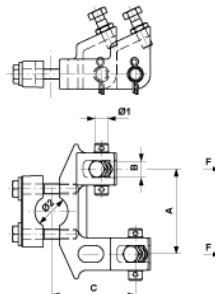

Befestigungsanschluss doppelt mit Anhubbegrenzer, komplett, an Rohr $\varnothing = 38$ mm, für 2 Spurhalter

Artikelnummer D2708-01

Abmessungen

A: 100 mm
C: 98.5 mm
E: 40 mm
B: 20 mm
 $\varnothing 2$: 38 mm
 $\varnothing 1$: 16 mm

Material und Gewicht

Material: Alu/St Inox
Gewicht: 1.285 kg

Lasten

Bruchlast F: 15 kN je Anschluss