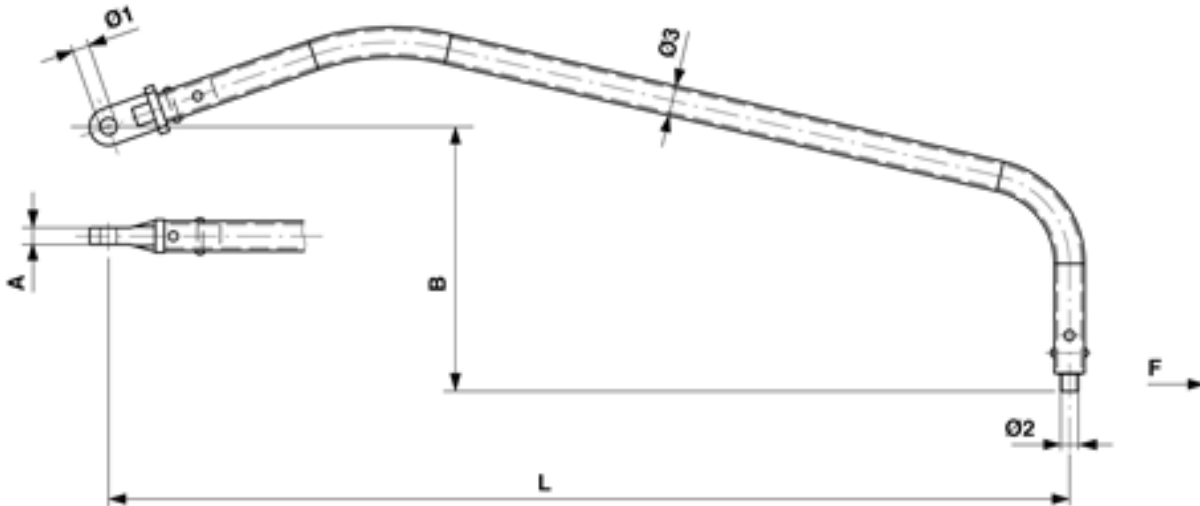

# Übergriff-Spurhalter fest G1" 1-fach gebogen mit Öse und Gleitlager, L = 1400 mm, mit Gewinde M16, St Inox

Artikelnummer D2844-01

## Abmessungen

$\varnothing 1$ : 16 mm  
 $\varnothing 2$ : M16  
A: 18 mm  
 $\varnothing 3$ : 33.7 mm  
L: 1400 mm  
B: 353 mm