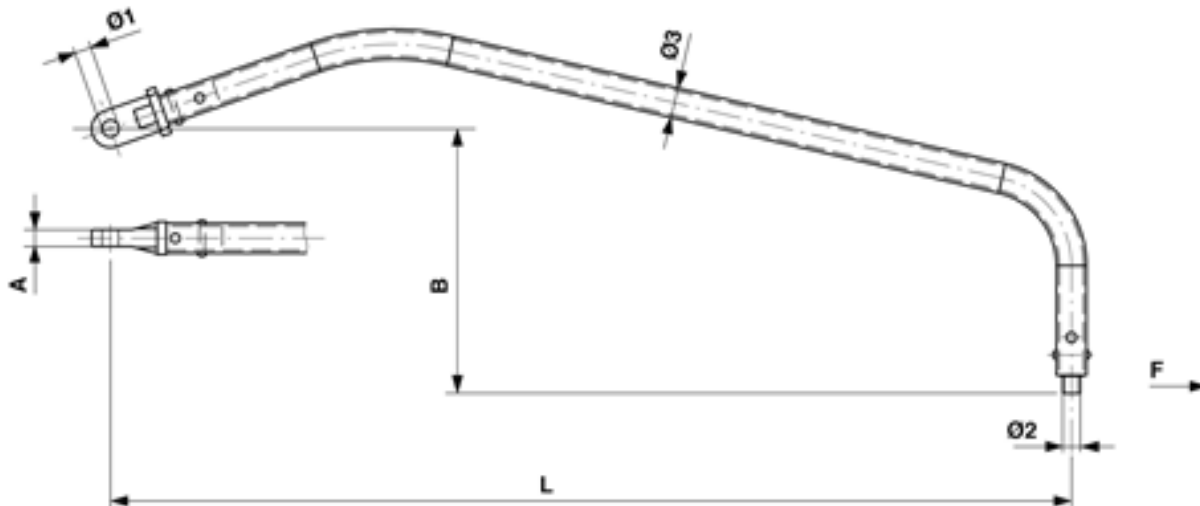

Übergriff-Spurhalter fest G1" 1-fach gebogen mit Öse und Gleitlager, L = 1400 mm, mit Gewinde M16, St Inox

Artikelnummer D2844-01

Abmessungen

Ø1: 16 mm
Ø2: M16
A: 18 mm
Ø3: 33.7 mm
L: 1400 mm
B: 353 mm

Material und Gewicht

Material: St Inox

Lasten

Bruchlast F: 2.5 kN

Bemerkungen

- Minimale Bestellmenge auf Anfrage