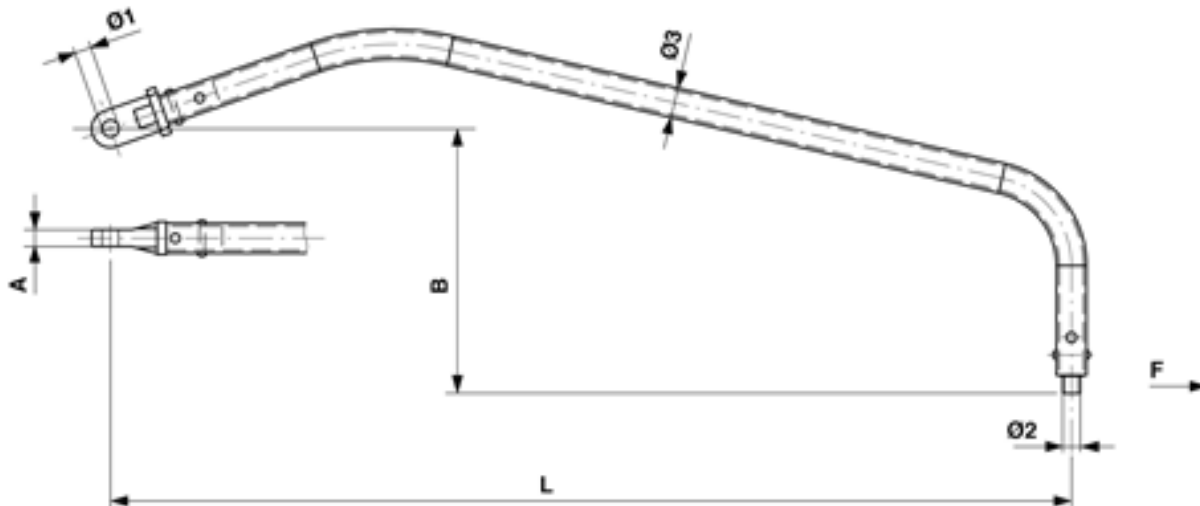

# Übergriff-Spurhalter fest G1" 1-fach gebogen mit Öse und Gleitlager, L = 1400 mm, mit Gewinde M16, St Inox

Artikelnummer D2844-01

## Abmessungen

Ø1: 16 mm  
Ø2: M16  
A: 18 mm  
Ø3: 33.7 mm  
L: 1400 mm  
B: 353 mm