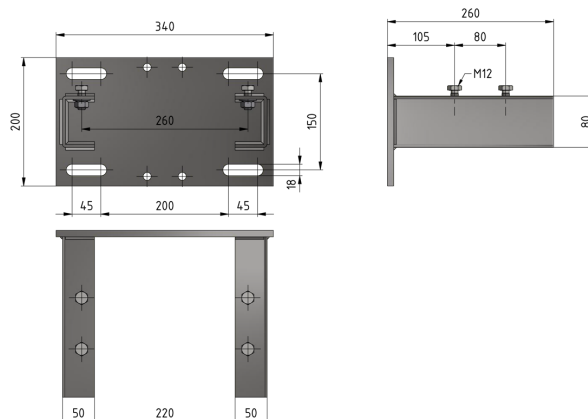

# Konsole für Trennschalter Duplex und Hörner, Ausladung quer, längs am Mast HEB 180-260 oder parallel an Wand

Artikelnummer D2939-01

## Abmessungen

E: 18 mm  
Ø: M12  
A: 260 mm  
B: 80 mm  
C: 105 mm  
D: 150 mm

## Bemerkungen

- Befestigungsmaterial an Maste HEB:  
Befestigungsbügel Ø= 16 mm  
Artikel-Nr. E0888-... (2 Stk.)  
(separat bestellen)
- Befestigungsmaterial an Wand  
auf Anfrage