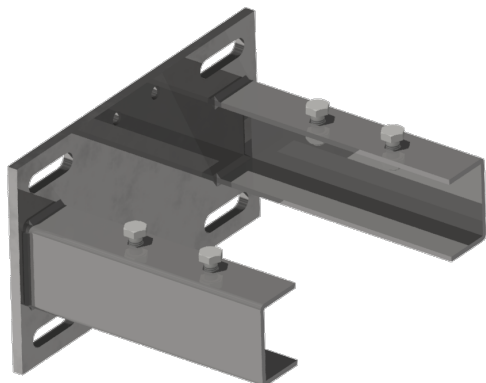

# Konsole für Trennschalter Duplex und Hörner, Ausladung quer, längs am Mast HEB 180-260 oder parallel an Wand

Artikelnummer D2939-01

## Abmessungen

E: 18 mm  
Ø: M12  
A: 260 mm  
B: 80 mm  
C: 105 mm  
D: 150 mm

## Bemerkungen

- Befestigungsmaterial an Maste HEB:  
Befestigungsbügel Ø= 16 mm  
Artikel-Nr. E0888-... (2 Stk.)  
(separat bestellen)
- Befestigungsmaterial an Wand  
auf Anfrage