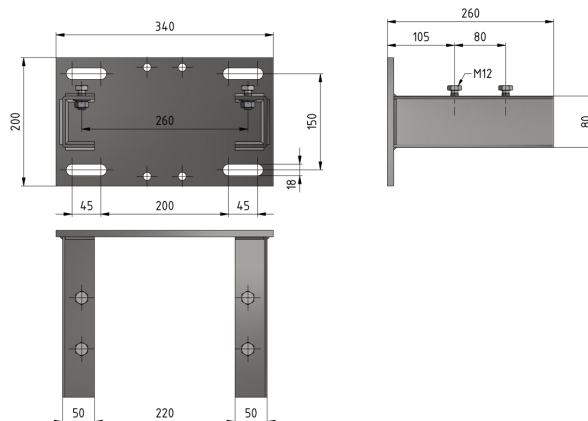

# Konsole für Trennschalter Duplex und Hörner, Ausladung quer, längs am Mast HEB 180-260 oder parallel an Wand

Artikelnummer D2939-01

## Abmessungen

E: 18 mm  
Ø: M12  
A: 260 mm  
B: 80 mm  
C: 105 mm  
D: 150 mm

## Bemerkungen

- Befestigungsmaterial an Maste HEB:  
Befestigungsbügel Ø= 16 mm  
Artikel-Nr. E0888-... (2 Stk.)  
(separat bestellen)
- Befestigungsmaterial an Wand  
auf Anfrage