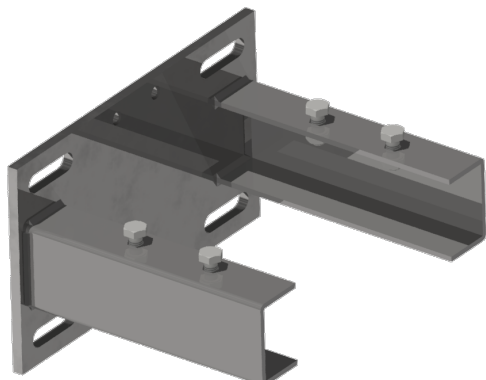

# Konsole für Trennschalter Duplex und Hörner, Ausladung quer, längs am Mast HEB 180-260 oder parallel an Wand

Artikelnummer D2939-01

## Abmessungen

E: 18 mm  
Ø: M12  
A: 260 mm  
B: 80 mm  
C: 105 mm  
D: 150 mm

## Bemerkungen

- Befestigungsmaterial an Maste HEB:  
Befestigungsbügel Ø= 16 mm  
Artikel-Nr. E0888-... (2 Stk.)  
(separat bestellen)
- Befestigungsmaterial an Wand  
auf Anfrage