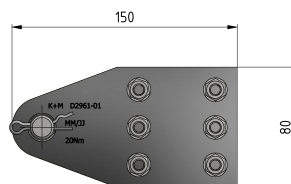

Rohrklemme für Antriebsstange Ø= 30 mm

Artikelnummer D2948-01

Material und Gewicht

Material: Alu/St Inox