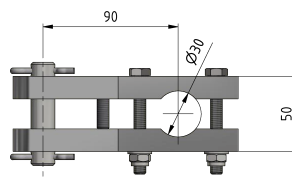

Rohrklemme für Antriebsstange Ø= 30 mm

Artikelnummer D2948-01

Material und Gewicht

Material: Alu/St Inox