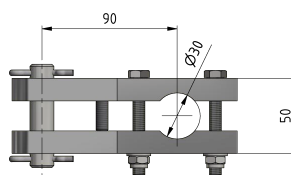

Rohrklemme für Antriebsstange Ø= 30 mm

Artikelnummer D2948-01

Material und Gewicht

Material: Alu/St Inox