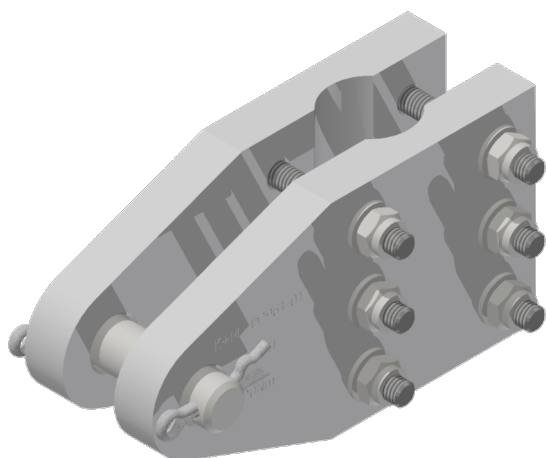

# Rohrklemme für Antriebsstange Ø= 30 mm

Artikelnummer D2948-01

## Material und Gewicht

Material: Alu/St Inox