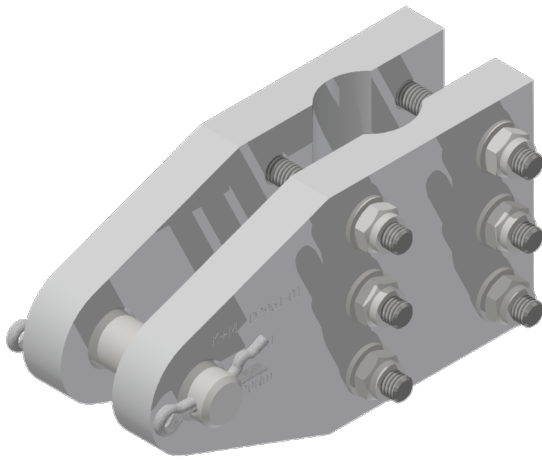

Rohrklemme für Antriebsstange Ø= 30 mm

Artikelnummer D2948-01

Material und Gewicht

Material: Alu/St Inox