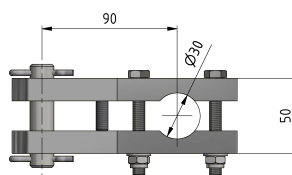

# Rohrklemme für Antriebsstange Ø= 30 mm

Artikelnummer D2948-01

## Material und Gewicht

Material: Alu/St Inox