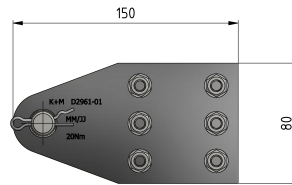

Rohrklemme für Antriebsstange Ø= 30 mm

Artikelnummer D2948-01

Material und Gewicht

Material: Alu/St Inox