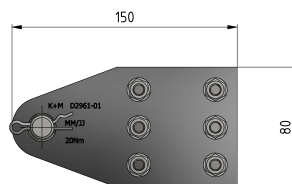

# Rohrklemme für Antriebsstange Ø= 30 mm

Artikelnummer D2948-01

## Material und Gewicht

Material: Alu/St Inox