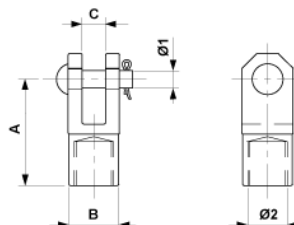

Gabelmuffe G0.75" mit Nietbolzen $\varnothing = 13$ mm

Artikelnummer E0111-01

Abmessungen

A: 90 mm
B: 34 mm
 $\varnothing 1$: 13 mm
 $\varnothing 2$: G0.75"

C: 16 mm

Material und Gewicht

Gewicht: 0.530 kg
Material: Bz