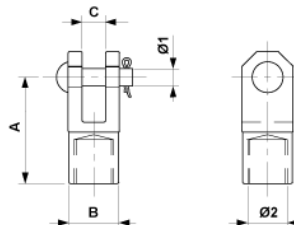

# Gabelmuffe G0.75" mit Nietbolzen $\varnothing = 13$ mm

Artikelnummer E0111-01

## Abmessungen

A: 90 mm  
B: 34 mm  
 $\varnothing 1$ : 13 mm  
 $\varnothing 2$ : G0.75"

C: 16 mm

## Material und Gewicht

Gewicht: 0.530 kg  
Material: Bz