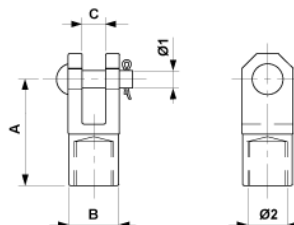

# Gabelmuffe G0.75" mit Nietbolzen $\varnothing = 13$ mm

Artikelnummer E0111-01

## Abmessungen

A: 90 mm  
B: 34 mm  
 $\varnothing 1$ : 13 mm  
 $\varnothing 2$ : G0.75"

C: 16 mm

## Material und Gewicht

Gewicht: 0.530 kg  
Material: Bz