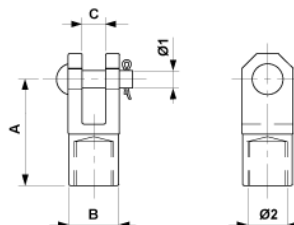

Gabelmuffe G0.75" mit Nietbolzen $\varnothing = 13$ mm

Artikelnummer E0111-01

Abmessungen

A: 90 mm
B: 34 mm
Ø1: 13 mm
Ø2: G0.75"

C: 16 mm

Material und Gewicht

Gewicht: 0.530 kg
Material: Bz