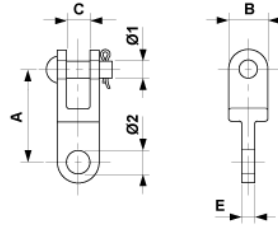

Gabelöse mit Nietbolzen

Artikelnummer E0112-01

Abmessungen

B: 30 mm
C: 18 mm
E: 10 mm
A: 71 mm
Ø2: 18 mm
Ø1: 13 mm

Material und Gewicht

Gewicht: 0.340 kg
Material: St fverz

Lasten

Bruchlast: 50 kN