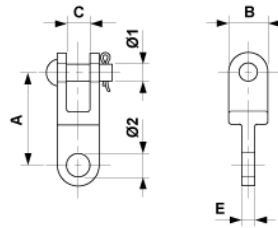

Gabelöse mit Nietbolzen

Artikelnummer E0112-01

Abmessungen

B: 30 mm
C: 18 mm
E: 10 mm
A: 71 mm
Ø2: 18 mm
Ø1: 13 mm

Material und Gewicht

Gewicht: 0.340 kg
Material: St fverz

Lasten

Bruchlast: 50 kN