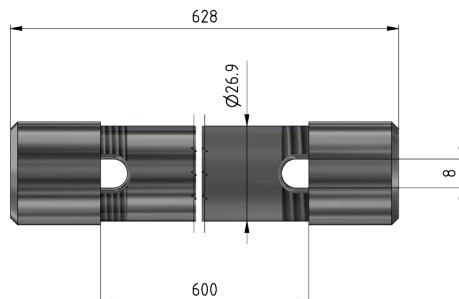

Spreizrohr, Typ 600

Artikelnummer E0114-02

Abmessungen

C: 8 mm
Ø: 26.9 mm
A: 628 mm
B: 600 mm

Material und Gewicht

Material: St fverz
Gewicht: 1.560 kg

Spezifikation

Für Seil-Ø: 7.5 mm