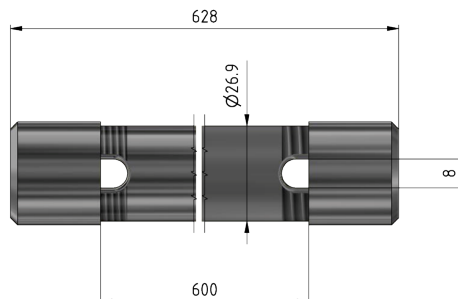

Spreizrohr, Typ 600

Artikelnummer E0114-02

Abmessungen

C: 8 mm
Ø: 26.9 mm
A: 628 mm
B: 600 mm

Material und Gewicht

Material: St fverz
Gewicht: 1.560 kg

Spezifikation

Für Seil-Ø: 7.5 mm