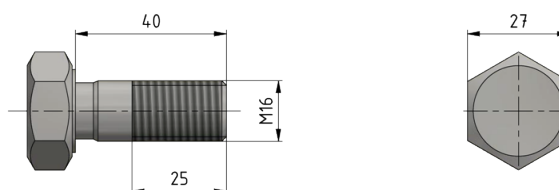

# Passschraube, Ww 5/8" x 40/25

Artikelnummer E0139-01

## Abmessungen

L: 40 mm  
B: 25 mm  
A: 27 mm  
Ø: Ww 5/8"

## Bemerkungen

- Schlüsselweite: 27 mm