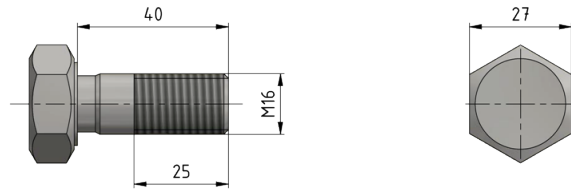

# Passschraube, Ww 5/8" x 40/25

Artikelnummer E0139-01

## Abmessungen

L: 40 mm  
B: 25 mm  
A: 27 mm  
Ø: Ww 5/8"

## Bemerkungen

- Schlüsselweite: 27 mm