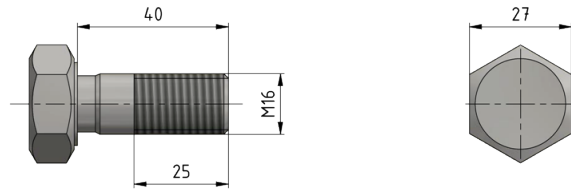

Passschraube, Ww 5/8" x 40/25

Artikelnummer E0139-01

Abmessungen

L: 40 mm
B: 25 mm
A: 27 mm
Ø: Ww 5/8"

Material und Gewicht

Gewicht: 0.112 kg
Material: St Inox

Bemerkungen

- Schlüsselweite: 27 mm