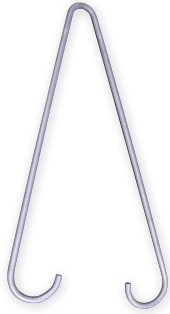

Ankerbügel, Ø = 24 mm

Artikelnummer E0188-02

Abmessungen

A: 1220 mm

B: 500 mm

R: 40 mm

Ø: 24 mm

Material und Gewicht

Gewicht: 10.790 kg

Material: St fverz