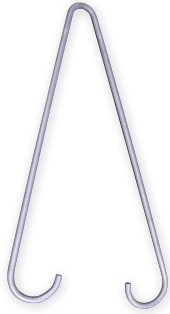

# Ankerbügel, Ø = 24 mm

Artikelnummer E0188-02

## Abmessungen

A: 1220 mm

B: 500 mm

R: 40 mm

Ø: 24 mm

## Material und Gewicht

Gewicht: 10.790 kg

Material: St fverz