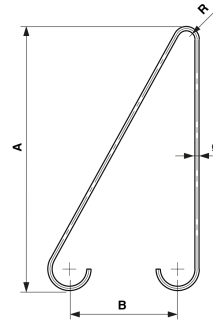

# Ankerbügel, Ø = 24 mm

Artikelnummer E0188-02

## Abmessungen

A: 1220 mm

B: 500 mm

R: 40 mm

Ø: 24 mm

## Material und Gewicht

Gewicht: 10.790 kg

Material: St fverz