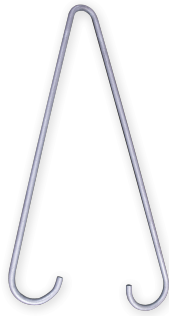

Ankerbügel, Ø = 24 mm

Artikelnummer E0188-02

Abmessungen

A: 1220 mm

B: 500 mm

R: 40 mm

Ø: 24 mm

Material und Gewicht

Gewicht: 10.790 kg

Material: St fverz