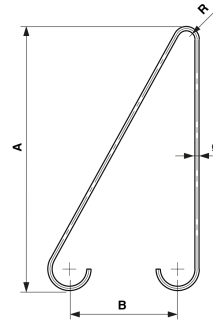

Ankerbügel, Ø = 24 mm

Artikelnummer E0188-02

Abmessungen

A: 1220 mm

B: 500 mm

R: 40 mm

Ø: 24 mm

Material und Gewicht

Gewicht: 10.790 kg

Material: St fverz