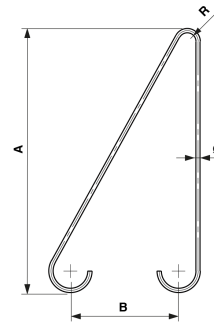

Ankerbügel, Ø = 24 mm

Artikelnummer E0188-02

Abmessungen

A: 1220 mm

B: 500 mm

R: 40 mm

Ø: 24 mm

Material und Gewicht

Gewicht: 10.790 kg

Material: St fverz