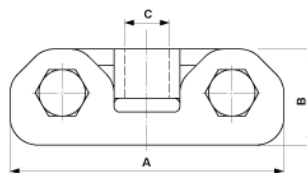

# Fahrdrahtklemme für 2 Rillenfahrdrähte

Artikelnummer E0383-01

## Abmessungen

C: 5/8"  
A: 100 mm  
B: 35 mm

## Material und Gewicht

Material: Bz  
Gewicht: 0.460 kg