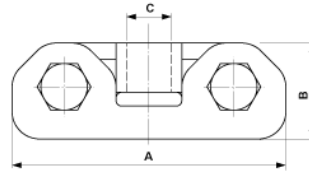

Fahrdrahtklemme für 2 Rillenfahrdrähte

Artikelnummer E0383-01

Abmessungen

C: 5/8"

A: 100 mm

B: 35 mm

Material und Gewicht

Material: Bz

Gewicht: 0.460 kg

Bemerkungen

- Fahrdrähte auf gleicher Höhe
- Für Rillenfahrdraht 80-120 mm²(Andere Fahrdrahtquerschnitte auf Anfrage)