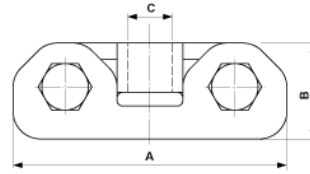

Fahrdrahtklemme für 2 Rillenfahrdrähte

Artikelnummer E0383-01

Abmessungen

C: 5/8"

A: 100 mm

B: 35 mm

Material und Gewicht

Material: Bz

Gewicht: 0.460 kg

Bemerkungen

- Fahrdrähte auf gleicher Höhe
- Für Rillenfahrdraht 80-120 mm²(Andere Fahrdrahtquerschnitte auf Anfrage)