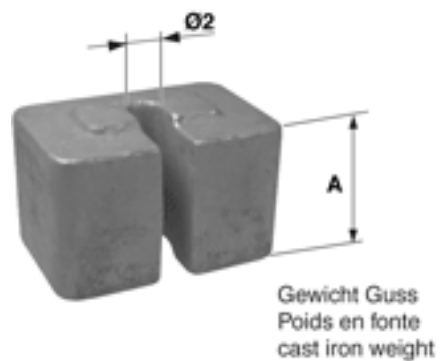

Gewicht Guss rechteckig, 208 x 140 mm

Artikelnummer E0447-05

Abmessungen

Ø2: 24 mm

A: 129 mm

Material und Gewicht

Material: GG-20 fverz

Gewicht: 25.000 kg