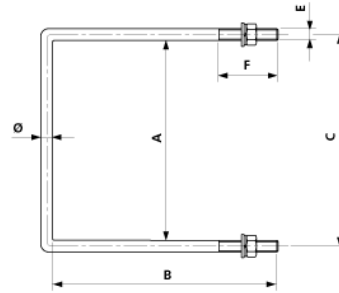

# Befestigungsbügel, $\varnothing = 12$ mm an HEB 280

Artikelnummer E0582-07

## Abmessungen

$\varnothing$ : 12 mm  
E: M12  
F: 60 mm  
A: 284 mm  
B: 315 mm  
C: 296 mm