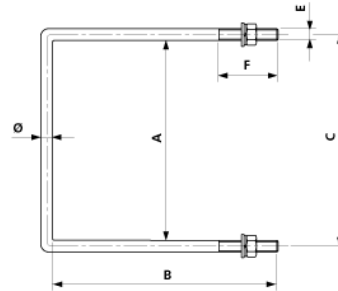

Befestigungsbügel, $\varnothing = 12$ mm an HEB 280

Artikelnummer E0582-07

Abmessungen

\varnothing : 12 mm
E: M12
F: 60 mm
A: 284 mm
B: 315 mm
C: 296 mm

Material und Gewicht

Material: St fverz

Bemerkungen

- Befestigungsbügel an Maste HEA und HEM auf Anfrage