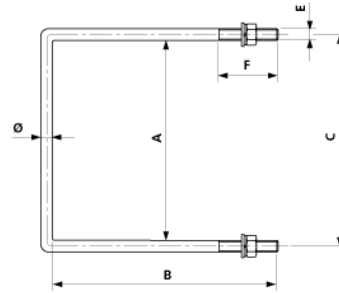

Befestigungsbügel, $\varnothing = 12$ mm an HEB 280

Artikelnummer E0582-07

Abmessungen

\varnothing : 12 mm
E: M12
F: 60 mm
A: 284 mm
B: 315 mm
C: 296 mm

Material und Gewicht

Material: St fverz

Bemerkungen

- Befestigungsbügel an Maste HEA und HEM auf Anfrage