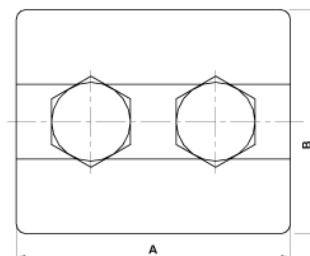

Universalklemme 35-150 mm²

Artikelnummer E0635-02

Abmessungen

B: 55 mm
A: 65 mm

Material und Gewicht

Gewicht: 0.640 kg
Material: CuNiSi