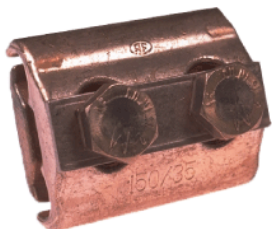

Universalklemme 35-150 mm²

Artikelnummer E0635-02

Abmessungen

B: 55 mm

A: 65 mm

Material und Gewicht

Gewicht: 0.640 kg

Material: CuNiSi