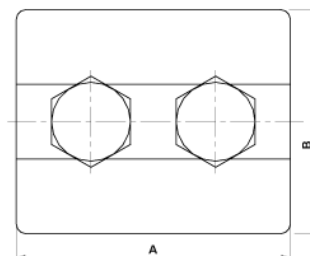

Universalklemme 35-150 mm²

Artikelnummer E0635-02

Abmessungen

B: 55 mm

A: 65 mm

Material und Gewicht

Gewicht: 0.640 kg

Material: CuNiSi