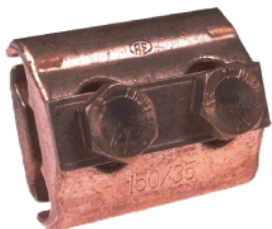

Universalklemme 35-150 mm²

Artikelnummer E0635-02

Abmessungen

B: 55 mm
A: 65 mm

Material und Gewicht

Gewicht: 0.640 kg
Material: CuNiSi