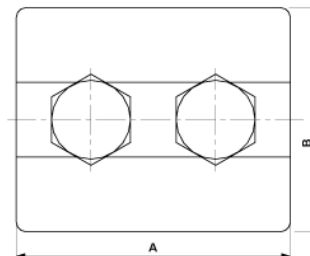

Universalklemme 35-150 mm²

Artikelnummer E0635-02

Abmessungen

B: 55 mm

A: 65 mm

Material und Gewicht

Gewicht: 0.640 kg

Material: CuNiSi