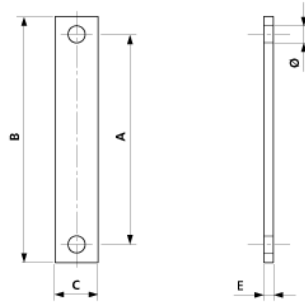

Lasche zu Befestigungsbügel $\varnothing = 16$ mm an HEB 200

Artikelnummer E0722-03

Abmessungen

B: 260 mm

C: 45 mm

Ø: 18 mm

E: 10 mm

A: 222 mm

Material und Gewicht

Gewicht: 0.910 kg

Material: St fverz

Bemerkungen

- Laschen zu Befestigungsbügel $\varnothing = 16$ mm an Maste HEA und HEM auf Anfrage