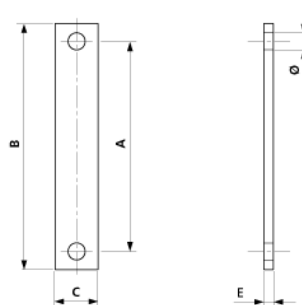

Lasche zu Befestigungsbügel $\varnothing = 16$ mm an HEB 220

Artikelnummer E0722-04

Abmessungen

B: 280 mm

C: 45 mm

\varnothing : 18 mm

E: 10 mm

A: 242 mm

Material und Gewicht

Gewicht: 0.980 kg

Material: St fverz

Bemerkungen

- Laschen zu Befestigungsbügel $\varnothing = 16$ mm an Maste HEA und HEM auf Anfrage