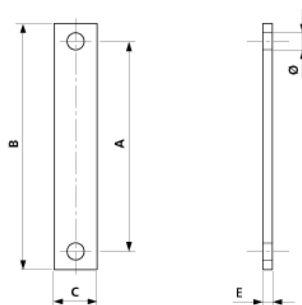

Lasche zu Befestigungsbügel $\varnothing = 16$ mm an HEB 220

Artikelnummer E0722-04

Abmessungen

B: 280 mm

C: 45 mm

\varnothing : 18 mm

E: 10 mm

A: 242 mm

Material und Gewicht

Gewicht: 0.980 kg

Material: St fverz

Bemerkungen

- Laschen zu Befestigungsbügel $\varnothing = 16$ mm an Maste HEA und HEM auf Anfrage