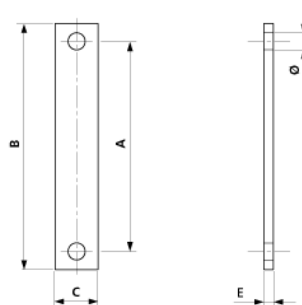

# Lasche zu Befestigungsbügel $\varnothing = 16$ mm an HEB 220

Artikelnummer E0722-04

## Abmessungen

B: 280 mm

C: 45 mm

$\varnothing$ : 18 mm

E: 10 mm

A: 242 mm

## Bemerkungen

- Laschen zu Befestigungsbügel  $\varnothing = 16$  mm an Maste HEA und HEM auf Anfrage