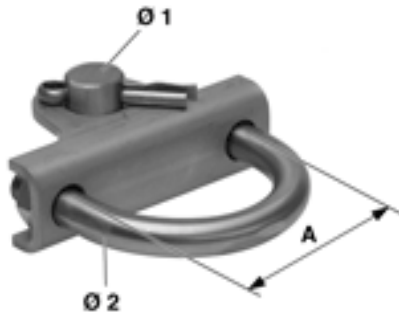

Verbindungsgabel komplett zu Spurhalter

Artikelnummer E1225-01

Verbindungsgabel
Raccord avec fourche
connection fork

Abmessungen

B: 18 mm
Ø2: 10.000 mm
A: 60 mm

Ø1: 16 mm

Material und Gewicht

Gewicht: 0.270 kg
Material: St Inox