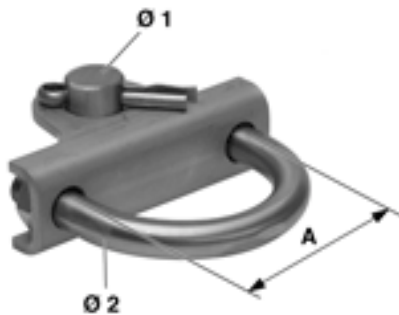

Verbindungsgabel komplett zu Spurhalter

Artikelnummer E1225-01

Verbindungsgabel
Raccord avec fourche
connection fork

Abmessungen

B: 18 mm

Ø2: 10.000 mm

A: 60 mm

Ø1: 16 mm

Material und Gewicht

Gewicht: 0.270 kg

Material: St Inox