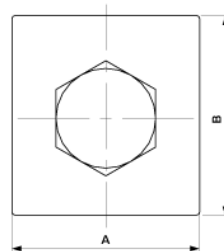

Fahrdrahtklemme WS für Abzugbügel Ø = 8 mm

Artikelnummer E1260-01

Abmessungen

B: 34 mm

A: 32 mm

Material und Gewicht

Gewicht: 0.160 kg

Material: GTW fverz