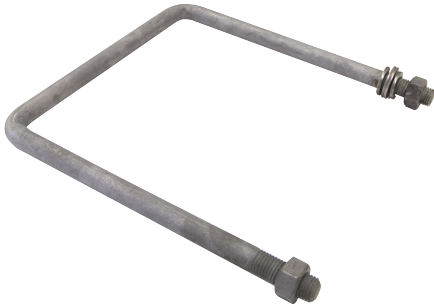

Befestigungsbügel, Ø = 20 mm an HEB 180

Artikelnummer E1484-02

Abmessungen

Ø: 20 mm
A: 190 mm
B: 225 mm
E: M20 mm
F: 45 mm
C: 210 mm

Material und Gewicht

Gewicht: 1.720 kg
Material: St fverz

Bemerkungen

- Befestigungsbügel an Maste HEA und HEM auf Anfrage