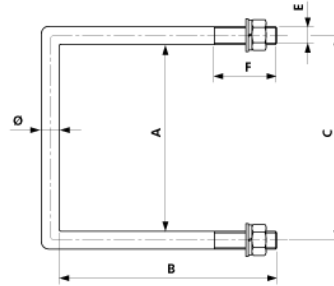

# Befestigungsbügel, Ø = 20 mm an HEB 240

Artikelnummer E1484-05

## Abmessungen

Ø: 20 mm  
A: 250 mm  
B: 285 mm  
E: M20 mm  
F: 45 mm  
C: 270 mm