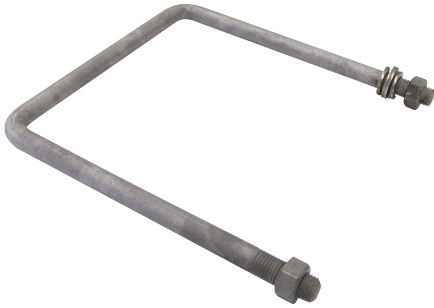

Befestigungsbügel, Ø = 20 mm an HEB 240

Artikelnummer E1484-05

Abmessungen

Ø: 20 mm
A: 250 mm
B: 285 mm
E: M20 mm
F: 45 mm
C: 270 mm

Material und Gewicht

Gewicht: 2.210 kg
Material: St fverz

Bemerkungen

- Befestigungsbügel an Maste HEA und HEM auf Anfrage