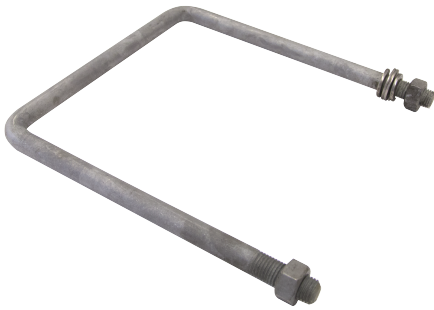

# Befestigungsbügel, Ø = 20 mm an HEB 240

Artikelnummer E1484-05

## Abmessungen

Ø: 20 mm  
A: 250 mm  
B: 285 mm  
E: M20 mm  
F: 45 mm  
C: 270 mm

## Material und Gewicht

Gewicht: 2.210 kg  
Material: St fverz

## Bemerkungen

- Befestigungsbügel an Maste HEA und HEM auf Anfrage