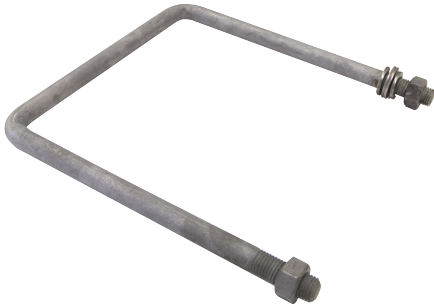

# Befestigungsbügel, Ø = 20 mm an HEB 260

Artikelnummer E1484-06

## Abmessungen

Ø: 20 mm  
B: 305 mm  
E: M20 mm  
F: 45 mm  
A: 270 mm  
C: 290 mm

## Material und Gewicht

Material: St fverz

## Bemerkungen

- Befestigungsbügel an Maste HEA und HEM auf Anfrage