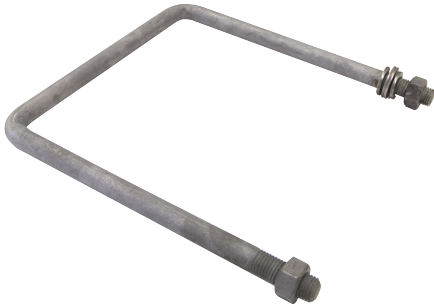

Befestigungsbügel, Ø = 20 mm an HEB 260

Artikelnummer E1484-06

Abmessungen

Ø: 20 mm
B: 305 mm
E: M20 mm
F: 45 mm
A: 270 mm
C: 290 mm

Material und Gewicht

Material: St fverz

Bemerkungen

- Befestigungsbügel an Maste HEA und HEM auf Anfrage