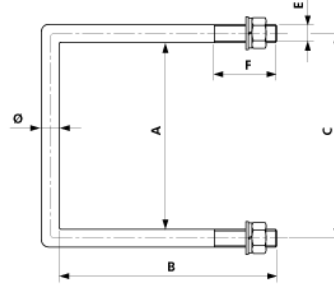

Befestigungsbügel, Ø = 20 mm an HEB 260

Artikelnummer E1484-06

Abmessungen

Ø: 20 mm
B: 305 mm
E: M20 mm
F: 45 mm
A: 270 mm
C: 290 mm

Material und Gewicht

Material: St fverz

Bemerkungen

- Befestigungsbügel an Maste HEA und HEM auf Anfrage