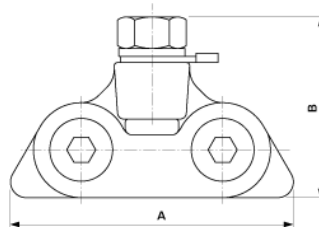

Speiseklemme TB mit Kabelanschluss

Artikelnummer E1556-01

Abmessungen

B: 53 mm

A: 90 mm

Material und Gewicht

Material: CuAl

Gewicht: 0.255 kg

Bemerkungen

- Für Rillenfahrdrabt 100 bis 120 mm²
- Mit Ringkabelschuh 2.5 mm² Cu