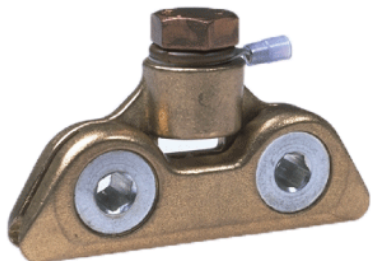

Speiseklemme TB mit Kabelanschluss

Artikelnummer E1556-01

Abmessungen

B: 53 mm

A: 90 mm

Material und Gewicht

Material: CuAl

Gewicht: 0.255 kg

Bemerkungen

- Für Rillenfahrdrabt 100 bis 120 mm²
- Mit Ringkabelschuh 2.5 mm² Cu