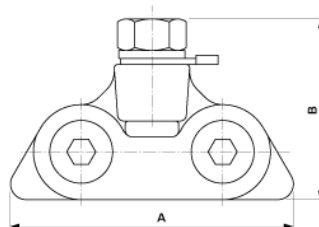

Speiseklemme TB mit Kabelanschluss

Artikelnummer E1556-01

Abmessungen

B: 53 mm

A: 90 mm

Material und Gewicht

Material: CuAl

Gewicht: 0.255 kg

Bemerkungen

- Für Rillenfahrdrabt 100 bis 120 mm²
- Mit Ringkabelschuh 2.5 mm² Cu