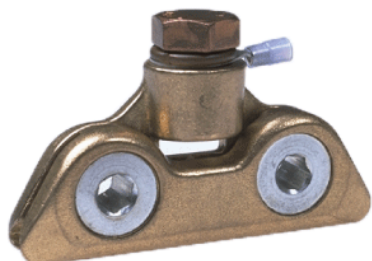

Speiseklemme TB mit Kabelanschluss

Artikelnummer E1556-01

Abmessungen

B: 53 mm

A: 90 mm

Material und Gewicht

Material: CuAl

Gewicht: 0.255 kg

Bemerkungen

- Für Rillenfahrdrabt 100 bis 120 mm²
- Mit Ringkabelschuh 2.5 mm² Cu