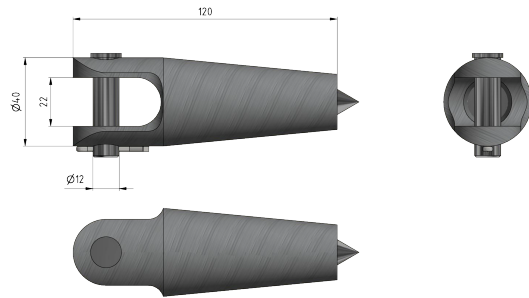

Endkonus für Kunststoffseil, Parafil Typ A, Ø = 13.5 mm

Artikelnummer E1583-01

Abmessungen

Ø1: 40 mm
Ø2: 12 mm
A: 22 mm
L: 120 mm

Material und Gewicht

Gewicht: 0.225 kg
Material: Alu/St Inox

Bemerkungen

- Der Endkonus besteht aus: Endmuffe, Konus, Bolzen und Splint