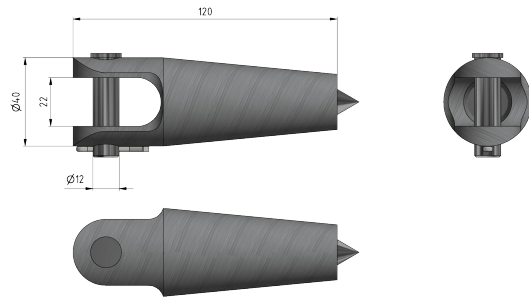

# Endkonus für Kunststoffseil, Parafil Typ A, Ø = 13.5 mm

Artikelnummer E1583-01

## Abmessungen

Ø1: 40 mm  
Ø2: 12 mm  
A: 22 mm  
L: 120 mm

## Material und Gewicht

Gewicht: 0.225 kg  
Material: Alu/St Inox

## Bemerkungen

- Der Endkonus besteht aus: Endmuffe, Konus, Bolzen und Splint