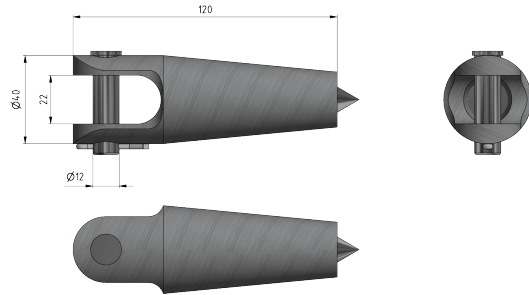

Endkonus für Kunststoffseil, Parafil Typ A, Ø = 13.5 mm, schwarz eloxiert

Artikelnummer E1583-02

Abmessungen

Ø1: 40 mm

Ø2: 12 mm

A: 22 mm

L: 120 mm

Material und Gewicht

Gewicht: 0.225 kg

Material: Alu/St Inox

Bemerkungen

- Der Endkonus besteht aus: Endmuffe, Konus, Bolzen und Splint