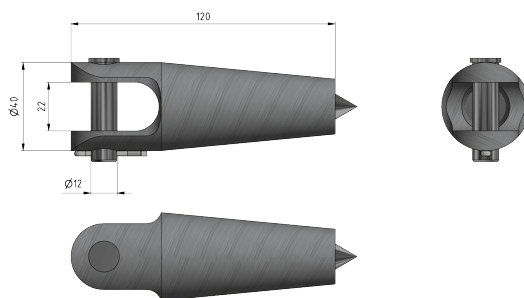

Endkonus für Kunststoffseil, Parafil Typ A, Ø = 13.5 mm, schwarz eloxiert

Artikelnummer E1583-02

Abmessungen

Ø1: 40 mm

Ø2: 12 mm

A: 22 mm

L: 120 mm

Material und Gewicht

Gewicht: 0.225 kg

Material: Alu/St Inox

Bemerkungen

- Der Endkonus besteht aus: Endmuffe, Konus, Bolzen und Splint