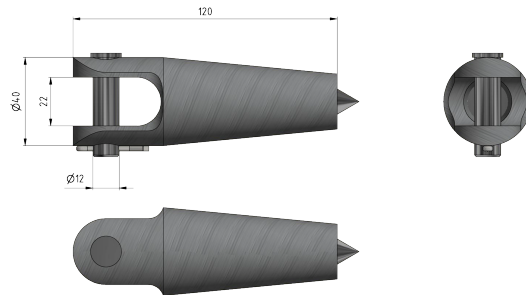

Endkonus für Kunststoffseil, Parafil Typ A, Ø = 13.5 mm, schwarz eloxiert

Artikelnummer E1583-02

Abmessungen

Ø1: 40 mm

Ø2: 12 mm

A: 22 mm

L: 120 mm

Material und Gewicht

Gewicht: 0.225 kg

Material: Alu/St Inox

Bemerkungen

- Der Endkonus besteht aus: Endmuffe, Konus, Bolzen und Splint