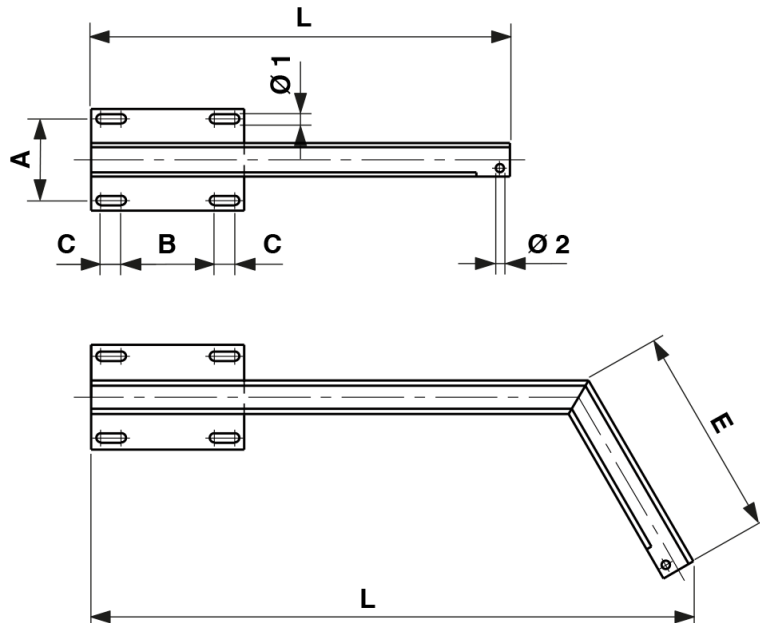

Traverse an Breitflanschmaste, fest, gerade für Aufhängung einseitig

Artikelnummer E1588-01

Abmessungen

A: 160 mm
B: 182 mm
C: 57 mm
Ø1: 18 mm
Ø2: 16 mm
L: 805 mm

Material und Gewicht

Gewicht: 10.600 kg
Material: St fverz

Bemerkungen

- Befestigung an Maste HEB 160-240
- Befestigungsbügel Ø= 16 mm Artikel-Nr. E0888-... (2 Stk.)(separat bestellen)