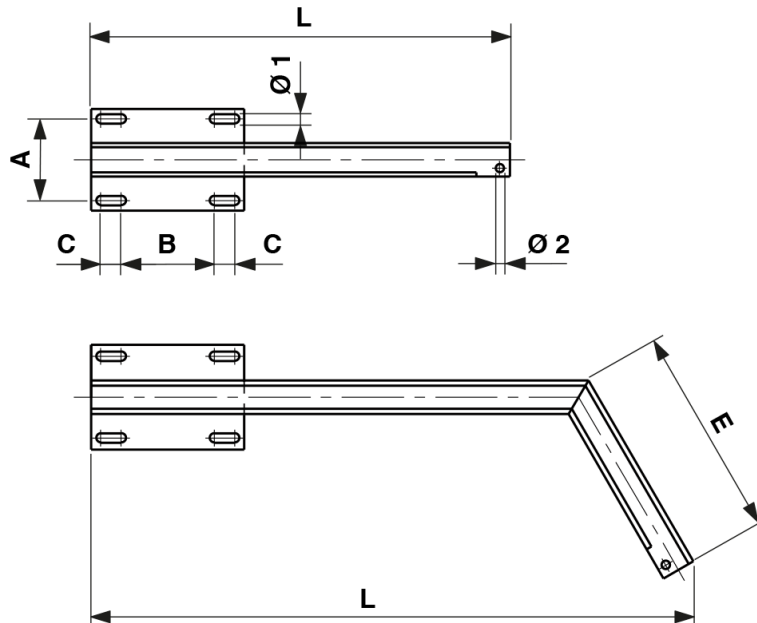

# Traverse an Breitflanschmaste, fest, gerade für Aufhängung einseitig

Artikelnummer E1588-01

## Abmessungen

A: 160 mm  
B: 182 mm  
C: 57 mm  
Ø1: 18 mm  
Ø2: 16 mm  
L: 805 mm

## Material und Gewicht

Gewicht: 10.600 kg  
Material: St fverz

## Bemerkungen

- Befestigung an Maste HEB 160-240
- Befestigungsbügel Ø= 16 mm Artikel-Nr. E0888-... (2 Stk.)(separat bestellen)