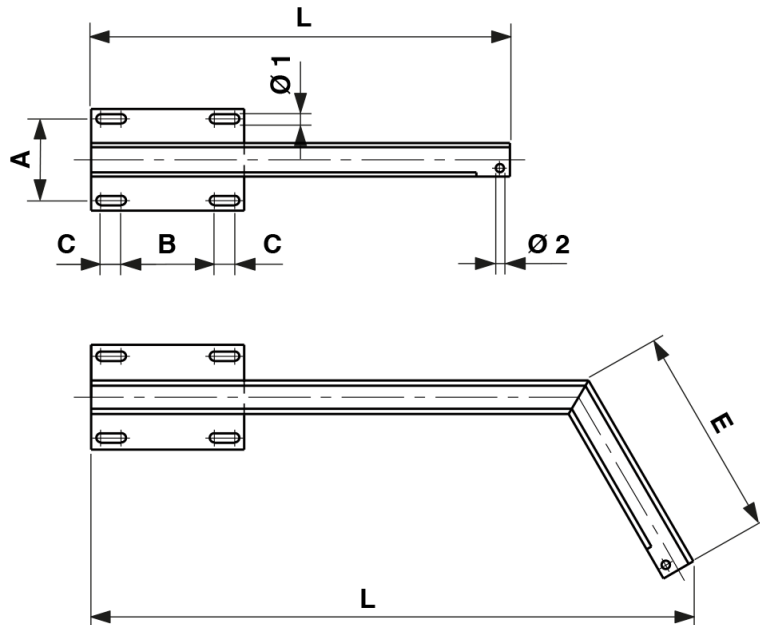

Traverse an Breitflanschmaste, fest, gerade für Aufhängung einseitig

Artikelnummer E1588-01

Abmessungen

A: 160 mm
B: 182 mm
C: 57 mm
Ø1: 18 mm
Ø2: 16 mm
L: 805 mm

Material und Gewicht

Gewicht: 10.600 kg
Material: St fverz

Bemerkungen

- Befestigung an Maste HEB 160-240
- Befestigungsbügel Ø= 16 mm Artikel-Nr. E0888-... (2 Stk.)(separat bestellen)