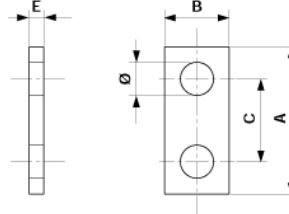

# Verbindungslasche einfach

Artikelnummer E1707-01

## Abmessungen

A: 80 mm

C: 45 mm

Ø: 18 mm

B: 35 mm

E: 8 mm

## Lasten

Bruchlast: 35 kN