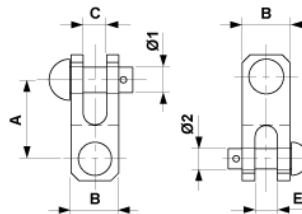

# Gabellasche verdreht

Artikelnummer E1779-01

## Abmessungen

C: 15 mm  
A: 50 mm  
B: 30 mm  
Ø1: 16 mm  
Ø2: 13 mm  
E: 14 mm

## Lasten

Bruchlast: 50 kN