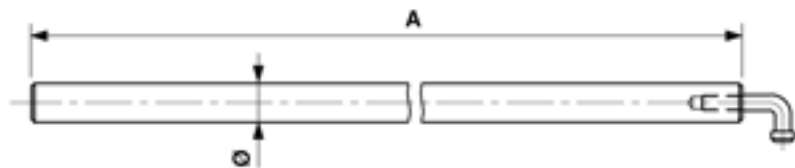

Schaltstange für Trennmesser

Artikelnummer E2210-01

Abmessungen

A: 665 mm

Ø: 25 mm

Material und Gewicht

Gewicht: 0.540 kg

Material: St Inox/Kst

Bemerkungen

- Für alle Trennmesser anwendbar