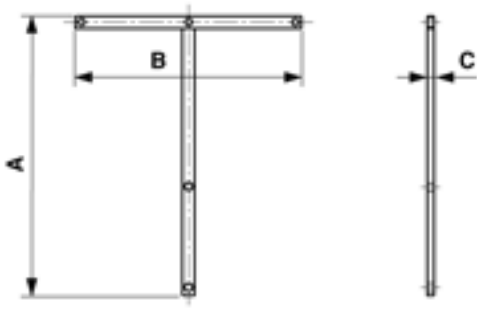

Befestigung zu Stromabnehmer-Senksignal

Artikelnummer E2275-01

Abmessungen

C: 6 mm

A: 680 mm

B: 550 mm

Material und Gewicht

Material: St fverz

Bemerkungen

- Für Aufhängung Stromabnehmer-Senksignal im Kettenwerk
(zwischen Fahrdrabt und Tragdrabt-Tragseil)