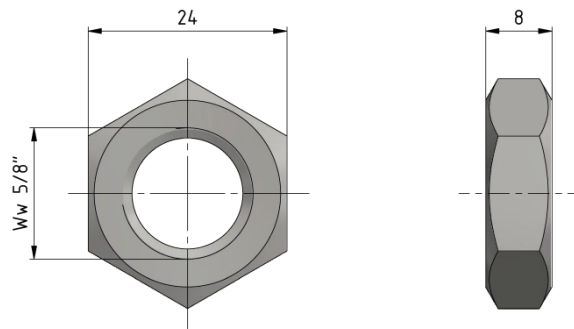

Sechskantmutter, Ww 5/8" x 0.5 Rechtsgewinde

Artikelnummer E2414-01

Material und Gewicht

Gewicht: 0.020 kg

Material: St Inox

Bemerkungen

- Schlüsselweite: 24 mm