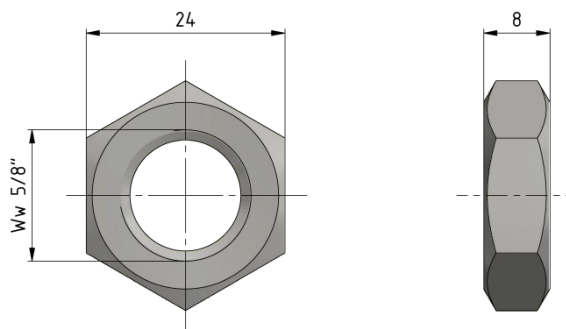

Sechskantmutter, Ww 5/8" x 0.5 Rechtsgewinde

Artikelnummer E2414-01

Material und Gewicht

Gewicht: 0.020 kg

Material: St Inox

Bemerkungen

- Schlüsselweite: 24 mm