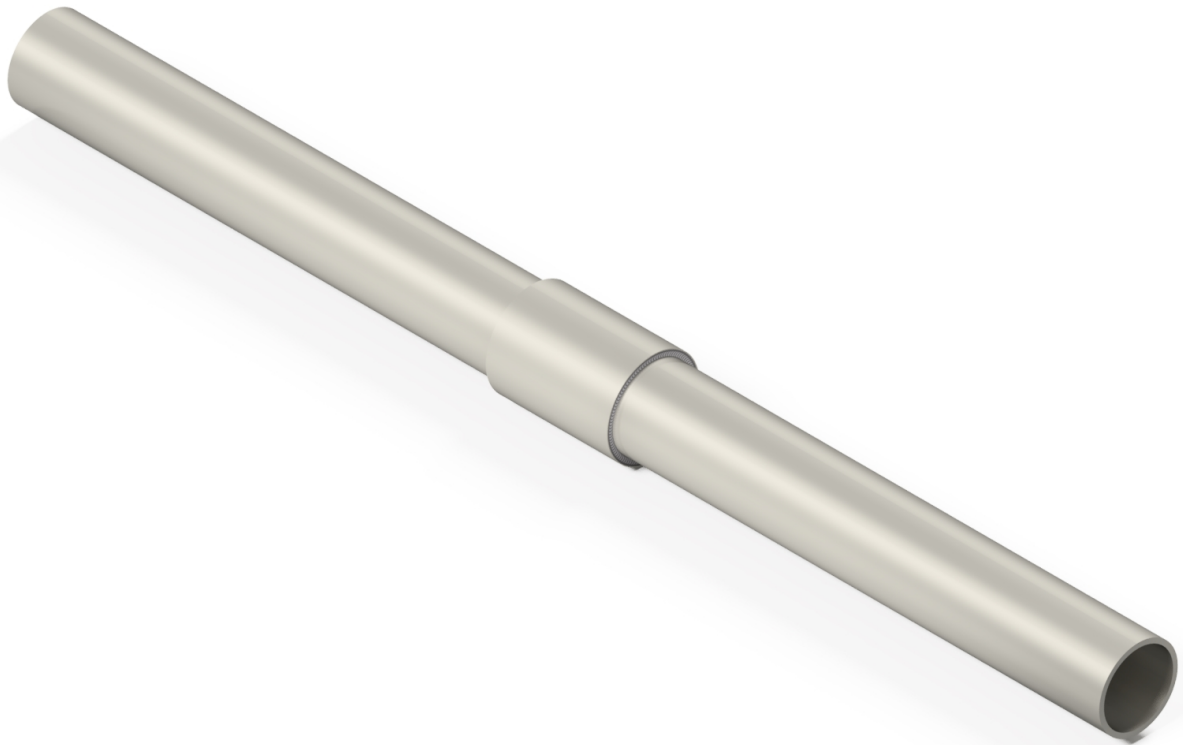

Auslegerverlängerung 2.5" stark

Artikelnummer E2591-01

Abmessungen

A: 100 mm
L: 900 mm
Ø2: G2.5" (76.1 mm)
Ø1: 65 mm

Material und Gewicht

Material: St fverz

Bemerkungen

- Bitte bei der Bestellung Ø1 angeben