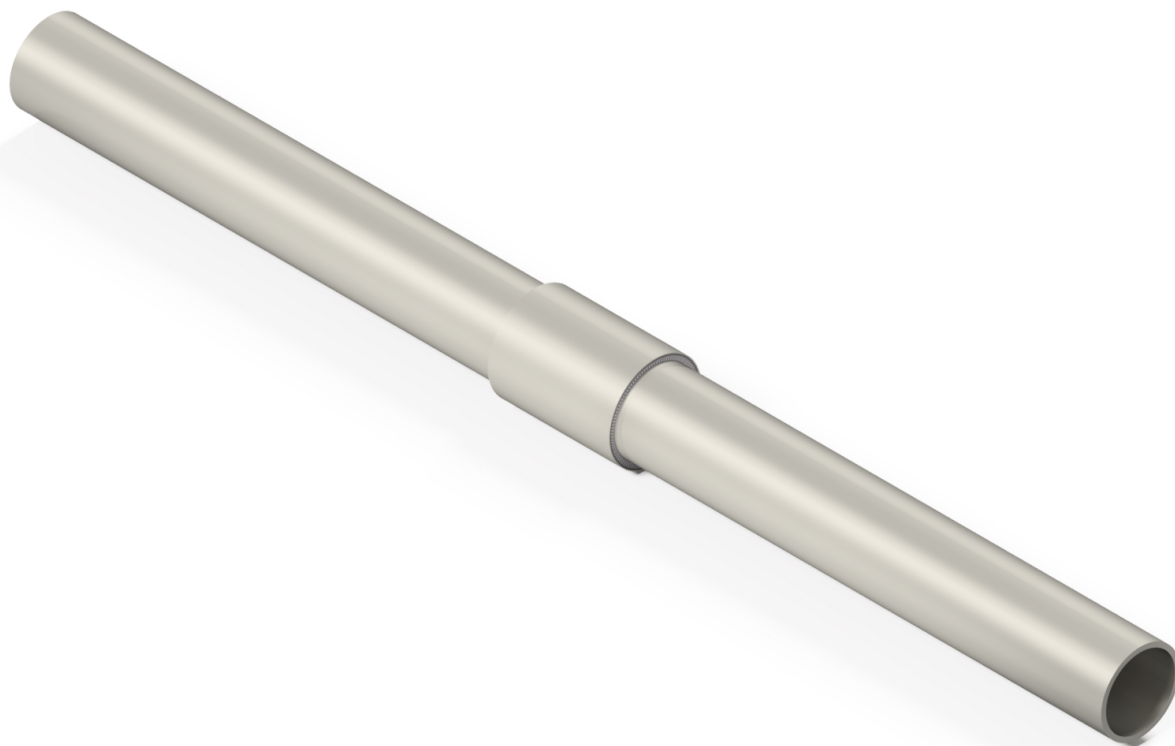

Auslegerverlängerung 2.5" stark

Artikelnummer E2591-01

Abmessungen

A: 100 mm
L: 900 mm
Ø2: G2.5" (76.1 mm)
Ø1: 65 mm

Material und Gewicht

Material: St fverz

Bemerkungen

- Bitte bei der Bestellung Ø1 angeben