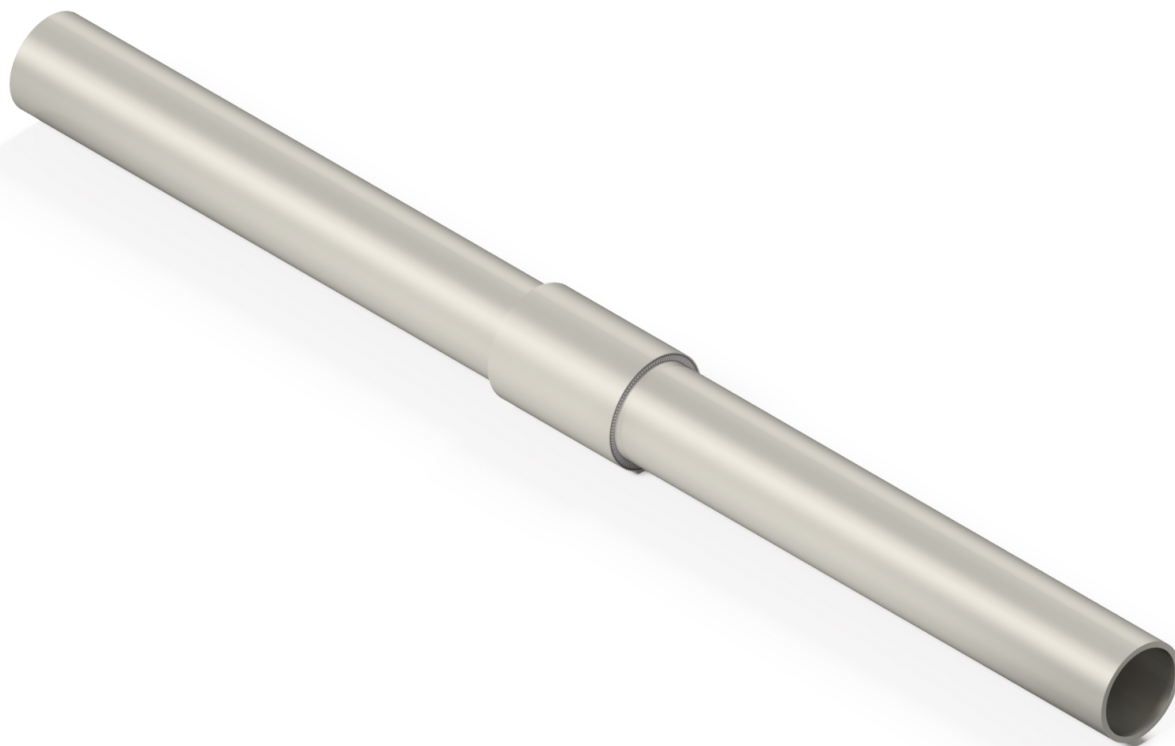

Auslegerverlängerung 2.5" stark

Artikelnummer E2591-01

Abmessungen

A: 100 mm

L: 900 mm

Ø2: G2.5" (76.1 mm)

Ø1: 65 mm

Material und Gewicht

Material: St fverz

Bemerkungen

- Bitte bei der Bestellung Ø1 angeben