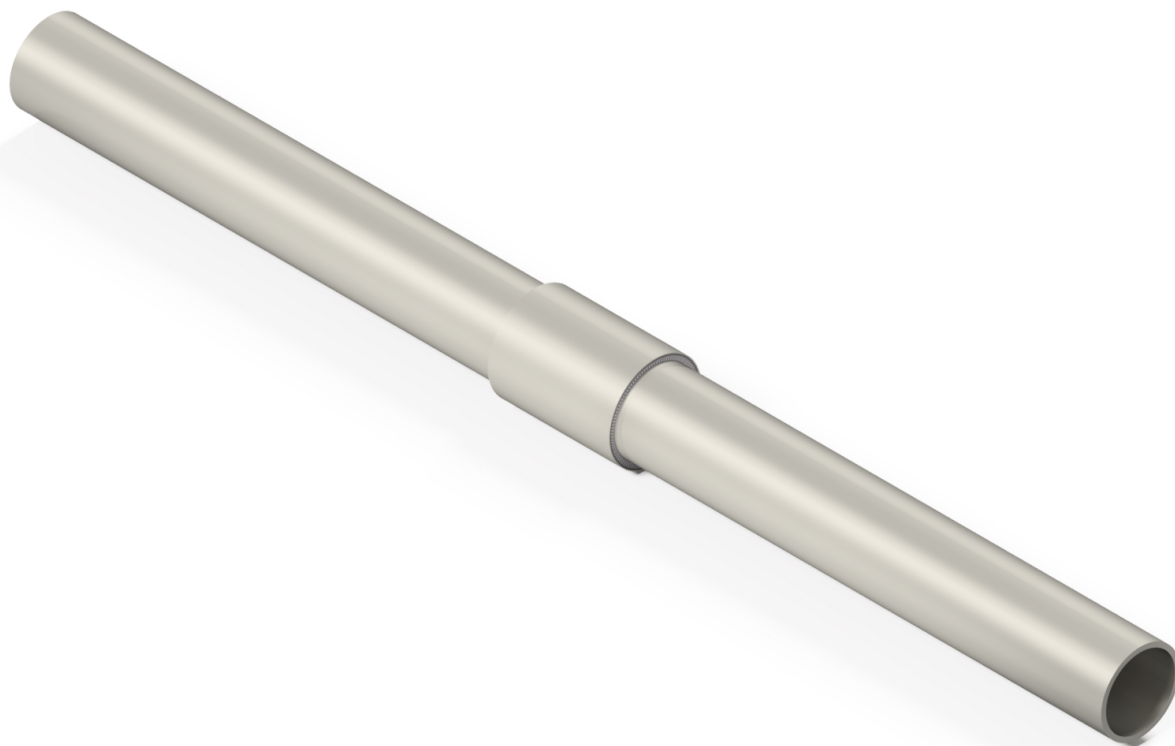

# Auslegerverlängerung 2.5" stark

Artikelnummer E2591-01

## Abmessungen

A: 100 mm

L: 900 mm

Ø2: G2.5" (76.1 mm)

Ø1: 65 mm

## Material und Gewicht

Material: St fverz