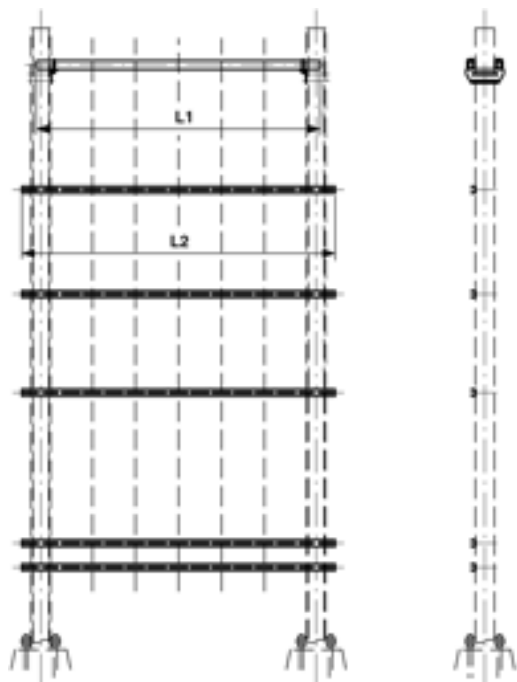

# Schaltposten-Tragwerk an Breitflanschmaste für 6 Schalter 3.0-3.6 kV (Duplex und Hörner)

Artikelnummer 101283

## Abmessungen

L1: 3800 mm

L2: 4140 mm

## Bemerkungen

- Die Auflager mit Befestigungsbügel M16 zu Schaltpostentraversen für Schalter werden

mitgeliefert

- Befestigungsbügel an Maste HEB 180-260 separat bestellen (Siehe unter Traversen und Auflager zu Schaltpostentraversen)
- Einbaumasse an Bau bestimmen
- Schaltposten-Tragwerke an Breitflanschmaste für 36 kV Alpha Schalter auf Anfrage