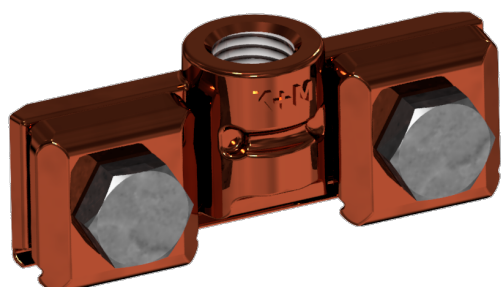

# Fahrdrahtklemme komplett, mit Gewinde 5/8"

Artikelnummer E3183-02

## Abmessungen

A: 86 mm  
B: 35 mm  
C: 5/8"

## Material und Gewicht

Gewicht: 0.345 kg  
Material: CuNiSi