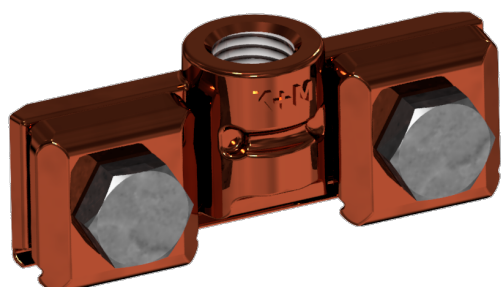

Fahrdrahtklemme komplett, mit Gewinde 5/8"

Artikelnummer E3183-02

Abmessungen

A: 86 mm
B: 35 mm
C: 5/8"

Material und Gewicht

Gewicht: 0.345 kg
Material: CuNiSi

Bemerkungen

- Für Rillenfahrdrabt 80-120 mm²(Andere Fahrdrabtquerschnitte auf Anfrage)