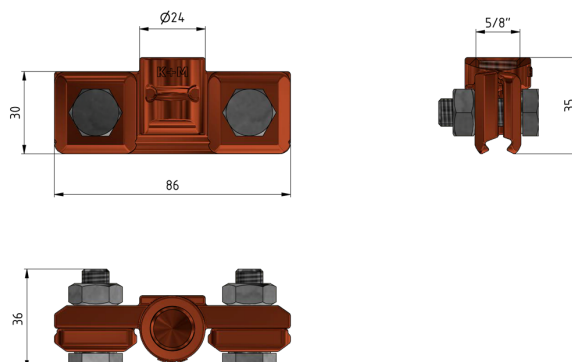

Fahrdrahtklemme komplett, mit Gewinde 5/8"

Artikelnummer E3183-02

Abmessungen

A: 86 mm
B: 35 mm
C: 5/8"

Material und Gewicht

Gewicht: 0.345 kg
Material: CuNiSi

Bemerkungen

- Für Rillenfahrdrabt 80-120 mm²(Andere Fahrdrabtquerschnitte auf Anfrage)