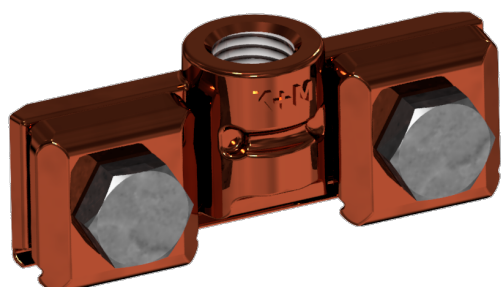

Fahrdrahtklemme komplett, mit Gewinde 5/8"

Artikelnummer E3183-02

Abmessungen

A: 86 mm

B: 35 mm

C: 5/8"

Material und Gewicht

Gewicht: 0.345 kg

Material: CuNiSi

Bemerkungen

- Für Rillenfahrdraht 80-120 mm²(Andere Fahrdrahtquerschnitte auf Anfrage)