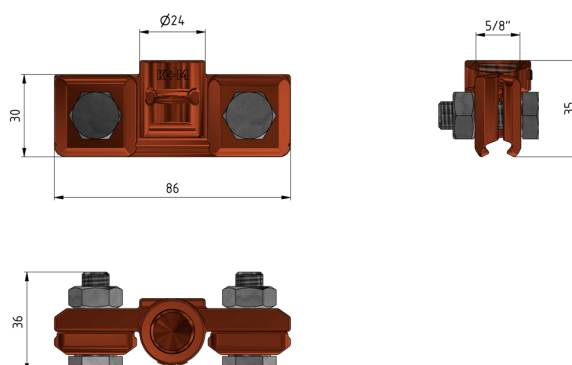

# Fahrdrahtklemme komplett, mit Gewinde 5/8"

Artikelnummer E3183-02

## Abmessungen

A: 86 mm  
B: 35 mm  
C: 5/8"