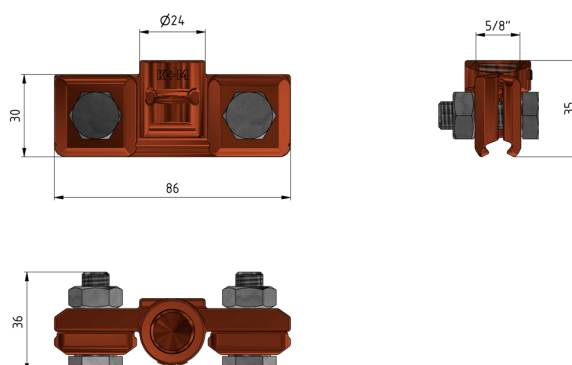

Fahrdrahtklemme komplett, mit Gewinde 5/8"

Artikelnummer E3183-02

Abmessungen

A: 86 mm

B: 35 mm

C: 5/8"

Material und Gewicht

Gewicht: 0.345 kg

Material: CuNiSi

Bemerkungen

- Für Rillenfahrdraht 80-120 mm²(Andere Fahrdrahtquerschnitte auf Anfrage)