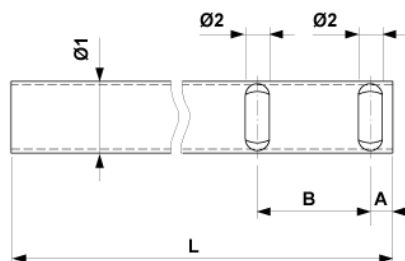

# Rohr $\varnothing = 38$ mm zu Hakengelenk drehbar $\pm 15^\circ$ , L = 335 mm

Artikelnummer E3314-02

## Abmessungen

B: 60 mm  
A: 12 mm  
 $\varnothing 1$ : 38 mm  
L: 335 mm  
 $\varnothing 2$ : 12.8 mm