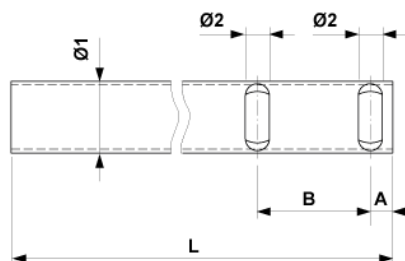

Rohr $\varnothing = 38$ mm zu Hakengelenk drehbar $\pm 15^\circ$, L = 335 mm

Artikelnummer E3314-02

Abmessungen

B: 60 mm
A: 12 mm
 $\varnothing 1$: 38 mm
L: 335 mm
 $\varnothing 2$: 12.8 mm

Material und Gewicht

Gewicht: 0.765 kg
Material: St Inox

Bemerkungen

- Andere Längen auf Anfrage