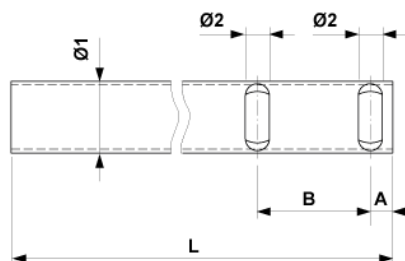

Rohr $\varnothing = 38$ mm zu Hakengelenk drehbar $\pm 15^\circ$, L = 220 mm

Artikelnummer E3314-04

Abmessungen

B: 60 mm
A: 12 mm
 $\varnothing 1$: 38 mm
L: 220 mm
 $\varnothing 2$: 12.8 mm

Material und Gewicht

Gewicht: 0.500 kg
Material: St Inox

Bemerkungen

- Andere Längen auf Anfrage