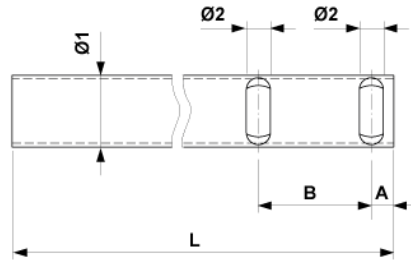

# Rohr $\varnothing = 38$ mm zu Hakengelenk drehbar $\pm 15^\circ$ , L = 230 mm

Artikelnummer E3314-05

## Abmessungen

B: 60 mm  
A: 12 mm  
 $\varnothing 1$ : 38 mm  
L: 230 mm  
 $\varnothing 2$ : 12.8 mm