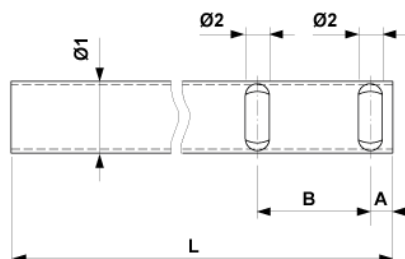

Rohr $\varnothing = 38$ mm zu Hakengelenk drehbar $\pm 15^\circ$, L = 365 mm

Artikelnummer E3314-07

Abmessungen

B: 60 mm
A: 12 mm
 $\varnothing 1$: 38 mm
 $\varnothing 2$: 12.8 mm
L: 365 mm

Material und Gewicht

Gewicht: 0.825 kg
Material: St Inox

Bemerkungen

- Andere Längen auf Anfrage