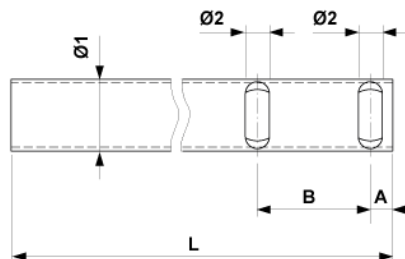

Rohr $\varnothing = 38$ mm zu Hakengelenk drehbar $\pm 15^\circ$, L = 365 mm

Artikelnummer E3314-07

Abmessungen

B: 60 mm
A: 12 mm
 $\varnothing 1$: 38 mm
 $\varnothing 2$: 12.8 mm
L: 365 mm

Material und Gewicht

Gewicht: 0.825 kg
Material: St Inox

Bemerkungen

- Andere Längen auf Anfrage