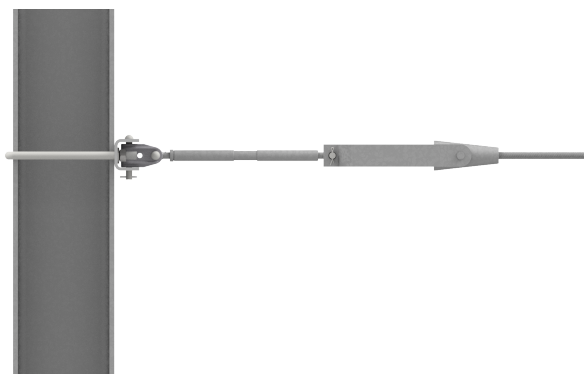

# Abfangung Erdseil 180 mm<sup>2</sup> ALU

Artikelnummer 823002

## Material und Gewicht

Armaturen: Aluminiumguss  
Verbindungselemente: Stahl rostfrei  
Mastbride: Stahl feuerverzinkt

## Spezifikation

Masttyp: HEB260  
Erdseil = ALU 180 mm<sup>2</sup>