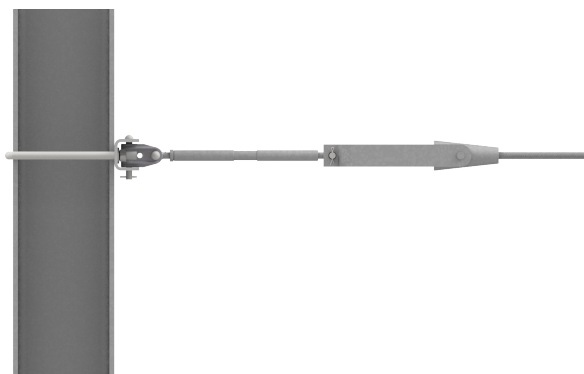

Abfangung Erdseil 180 mm² ALU

Artikelnummer 823002

Material und Gewicht

Armaturen: Aluminiumguss
Verbindungselemente: Stahl rostfrei
Mastbride: Stahl feuerverzinkt

Spezifikation

Masttyp: HEB260
Erdseil = ALU 180 mm²

Bemerkungen

Andere Mastgrößen auf Anfrage