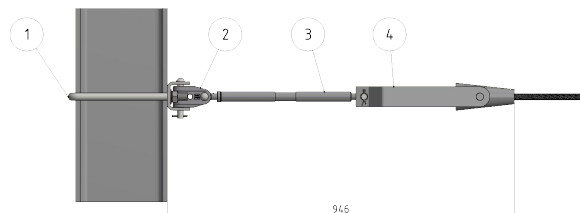

# Abfangung Erdseil 180 mm<sup>2</sup> ALU

Artikelnummer 823002

## Material und Gewicht

Armaturen: Aluminiumguss  
Verbindungselemente: Stahl rostfrei  
Mastbride: Stahl feuerverzinkt

## Spezifikation

Masttyp: HEB260  
Erdseil = ALU 180 mm<sup>2</sup>