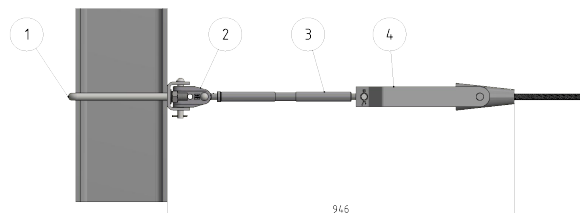

Abfangung Erdseil 180 mm² ALU

Artikelnummer 823002

Material und Gewicht

Armaturen: Aluminiumguss
Verbindungselemente: Stahl rostfrei
Mastbride: Stahl feuerverzinkt

Spezifikation

Masttyp: HEB260
Erdseil = ALU 180 mm²

Bemerkungen

Andere Mastgrößen auf Anfrage