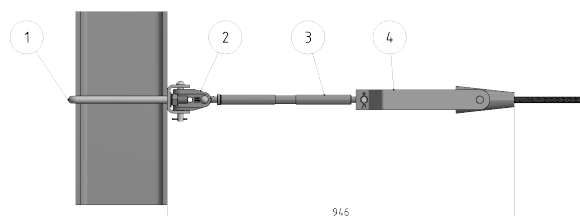

# Abfangung Erdseil 180 mm<sup>2</sup> ALU

Artikelnummer 823002

## Material und Gewicht

Armaturen: Aluminiumguss  
Verbindungselemente: Stahl rostfrei  
Mastbride: Stahl feuerverzinkt

## Spezifikation

Masttyp: HEB260  
Erdseil = ALU 180 mm<sup>2</sup>