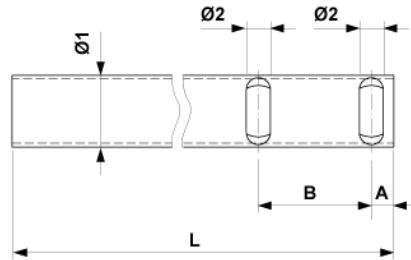

ROHR Ø = 38 MM ZU HAKENGELENK DREHBAR ± 15°

Artikelnummer E3314

Abmessungen

B: 60 mm
A: 12 mm
Ø1: 38 mm
Ø2: 12.8 mm

L=190 mm (E3314-01)
L=335 mm (E3314-02)
L=520 mm (E3314-03)
L=220 mm (E3314-04)
L=230 mm (E3314-05)

L=380 mm (E3314-06)
L=365 mm (E3314-07)
L=290 mm (E3314-08)
L=620 mm (E3314-09)

Material und Gewicht

Gewicht: 0.430 kg
Material: St Inox

Bemerkungen

- Andere Längen auf Anfrage