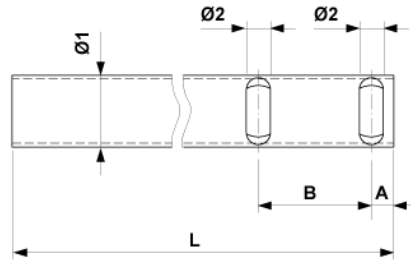

# ROHR Ø = 38 MM ZU HAKENGELENK DREHBAR ± 15°

Artikelnummer E3314

## Abmessungen

B: 60 mm  
A: 12 mm  
Ø1: 38 mm  
Ø2: 12.8 mm

L=190 mm (E3314-01)  
L=335 mm (E3314-02)  
L=520 mm (E3314-03)  
L=220 mm (E3314-04)  
L=230 mm (E3314-05)

L=380 mm (E3314-06)  
L=365 mm (E3314-07)  
L=290 mm (E3314-08)  
L=620 mm (E3314-09)