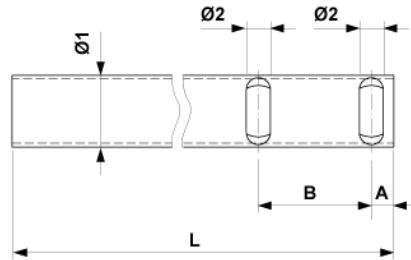

ROHR $\varnothing = 38$ MM ZU HAKENGELENK DREHBAR $\pm 15^\circ$

Artikelnummer E3314

Abmessungen

B: 60 mm

A: 12 mm

$\varnothing 1$: 38 mm

$\varnothing 2$: 12.8 mm

L=190 mm (E3314-01)

L=335 mm (E3314-02)

L=520 mm (E3314-03)

L=220 mm (E3314-04)

L=230 mm (E3314-05)

L=380 mm (E3314-06)

L=365 mm (E3314-07)

L=290 mm (E3314-08)

L=620 mm (E3314-09)

Material und Gewicht

Gewicht: 0.430 kg

Material: St Inox

Bemerkungen

- Andere Längen auf Anfrage