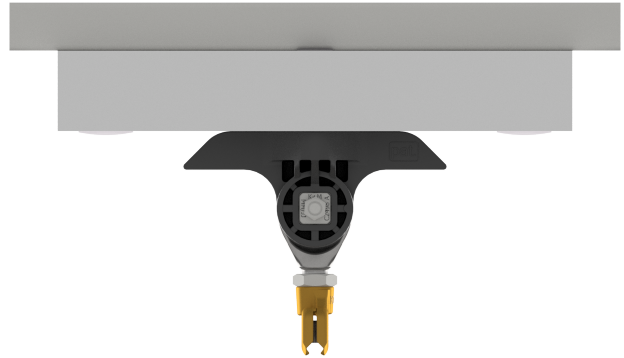

# Fahdrahtaufhängung TB mit Isolierkörper KUSYS1, an Ankerschiene Typ 3B, starr 0-4° mit Fahdrahtklemme M16

Artikelnummer 103432

## Spezifikation

Betriebsspannung: max. 1500 V DC

## Bemerkungen

- Isolierkörper Kst/St Inox/Alu

- Zubehörteile St Inox
- Fahdrahtklemme Cu Al
- Klemme kurz St fverz