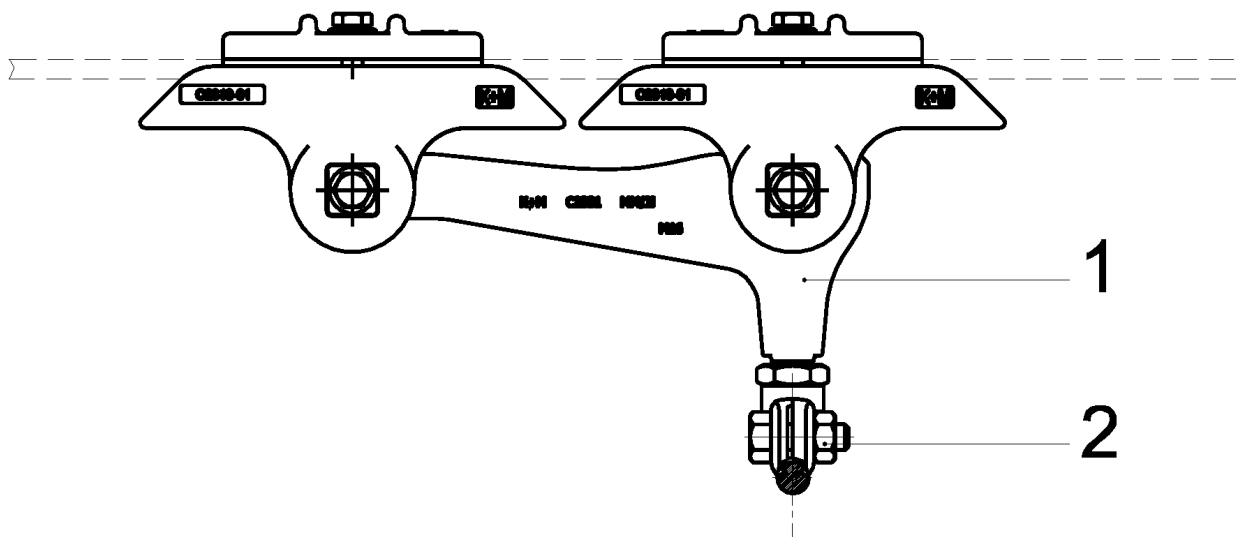

Aufhängung STB an Querspanner Stahl/Staku starr mit Isolierkörper KUSYS1, 4,5-14°, Fahrdrachtklemme M16

Artikelnummer 103377

Spezifikationen

Betriebsspannung: max. 1500 V DC

Bemerkungen

- Isolierkörper Kst/St Inox/Alu

- Zubehörteile St Inox
- Fahrdrachtklemme CuNiSi

Ersatz für

101659